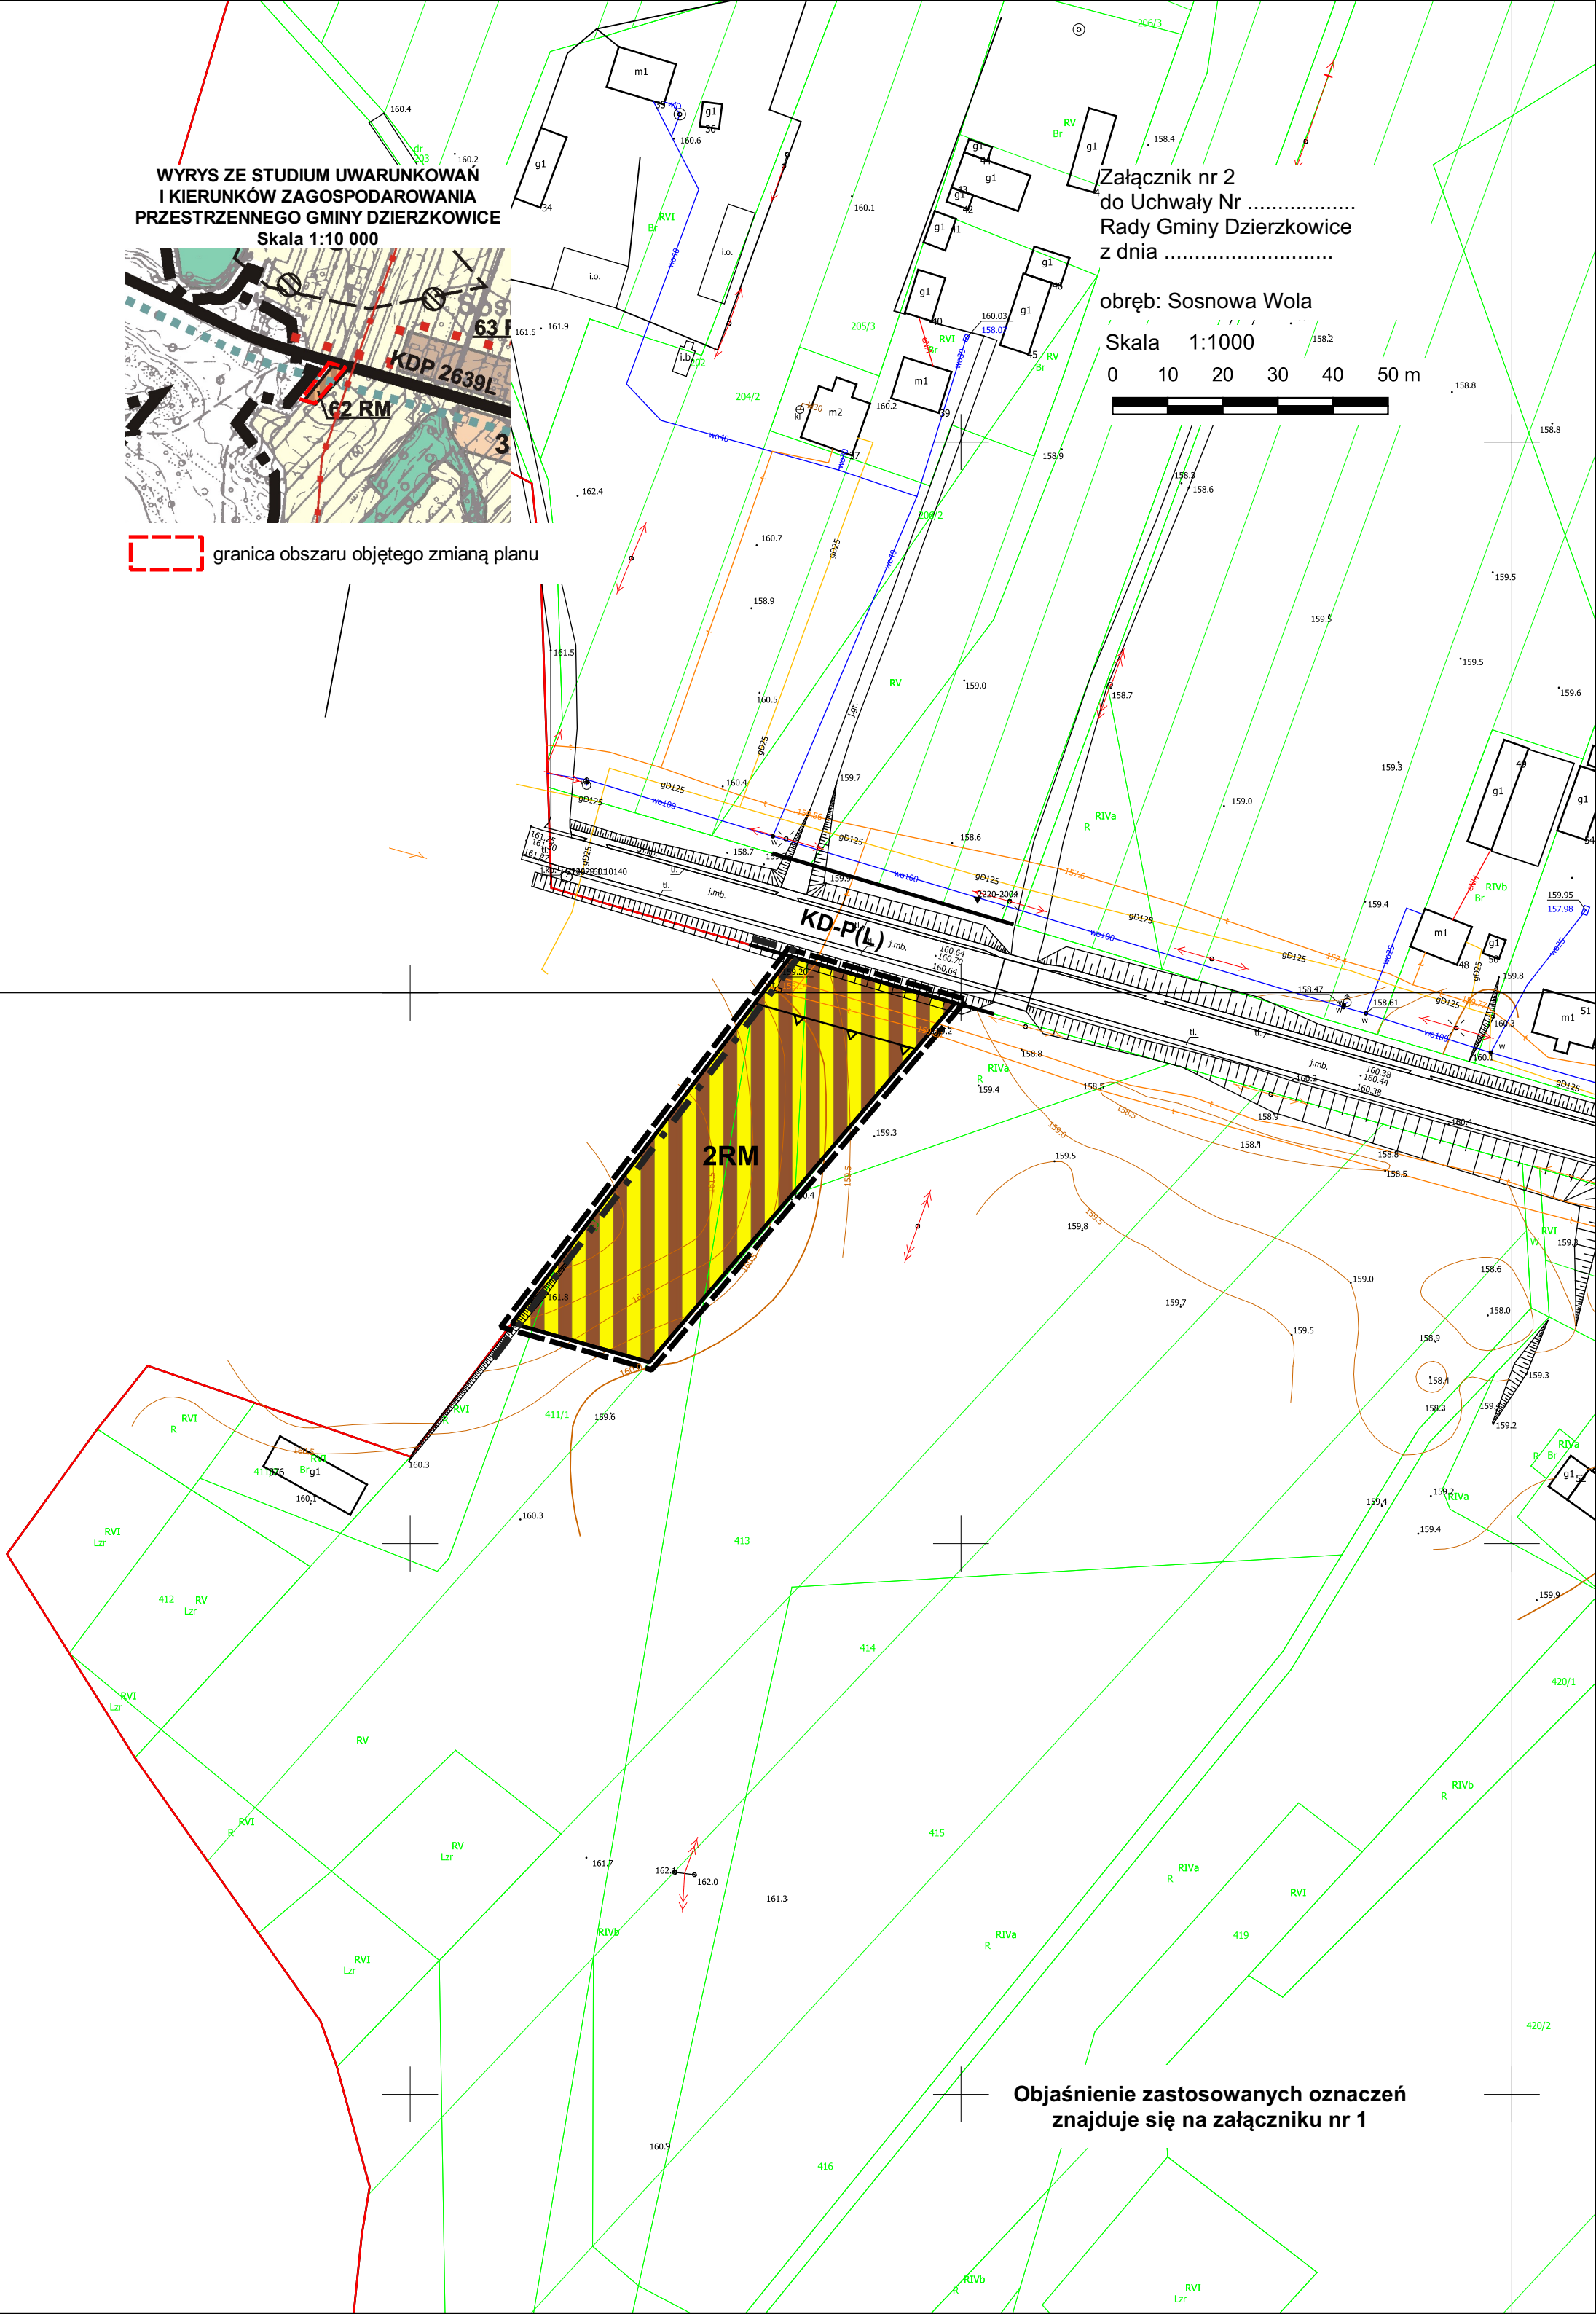

WYRYS ZE STUDIUM UWARUNKOWAŃ
I KIERUNKÓW ZAGOSPODAROWANIA
PRZESTRZENNEGO GMINY DZIERZKOWICE
Skala 1:10 000

 granica obszaru objętego zmianą planu

Załącznik nr 2
do Uchwały Nr
Rady Gminy Dzierzkowice
z dnia

obręb: Sosnowa Wola

Skala 1:1000

0 10 20 30 40 50 m

Objaśnienie zastosowanych oznaczeń
znajduje się na załączniku nr 1