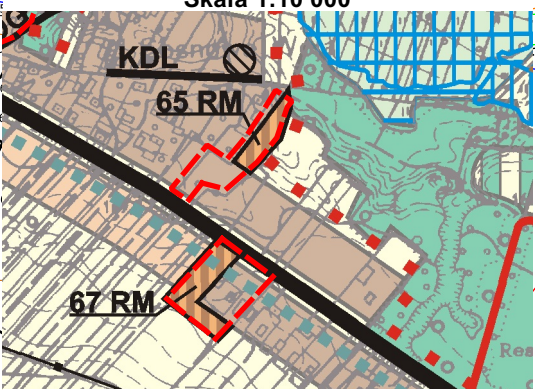

WYRYS ZE STUDIUM UWARUNKOWAŃ
I KIERUNKÓW ZAGOSPODAROWANIA
PRZESTRZENNEGO GMINY DZIERZKOWICE
Skala 1:10 000

granica obszaru objętego zmianą planu

Załącznik nr 4
do Uchwały Nr
Rady Gminy Dzierzkowice
z dnia

obręb: Sosnowa Wola

Skala 1:1000

0 10 20 30 40 50 m

Objaśnienie zastosowanych oznaczeń
znajduje się na załączniku nr 1