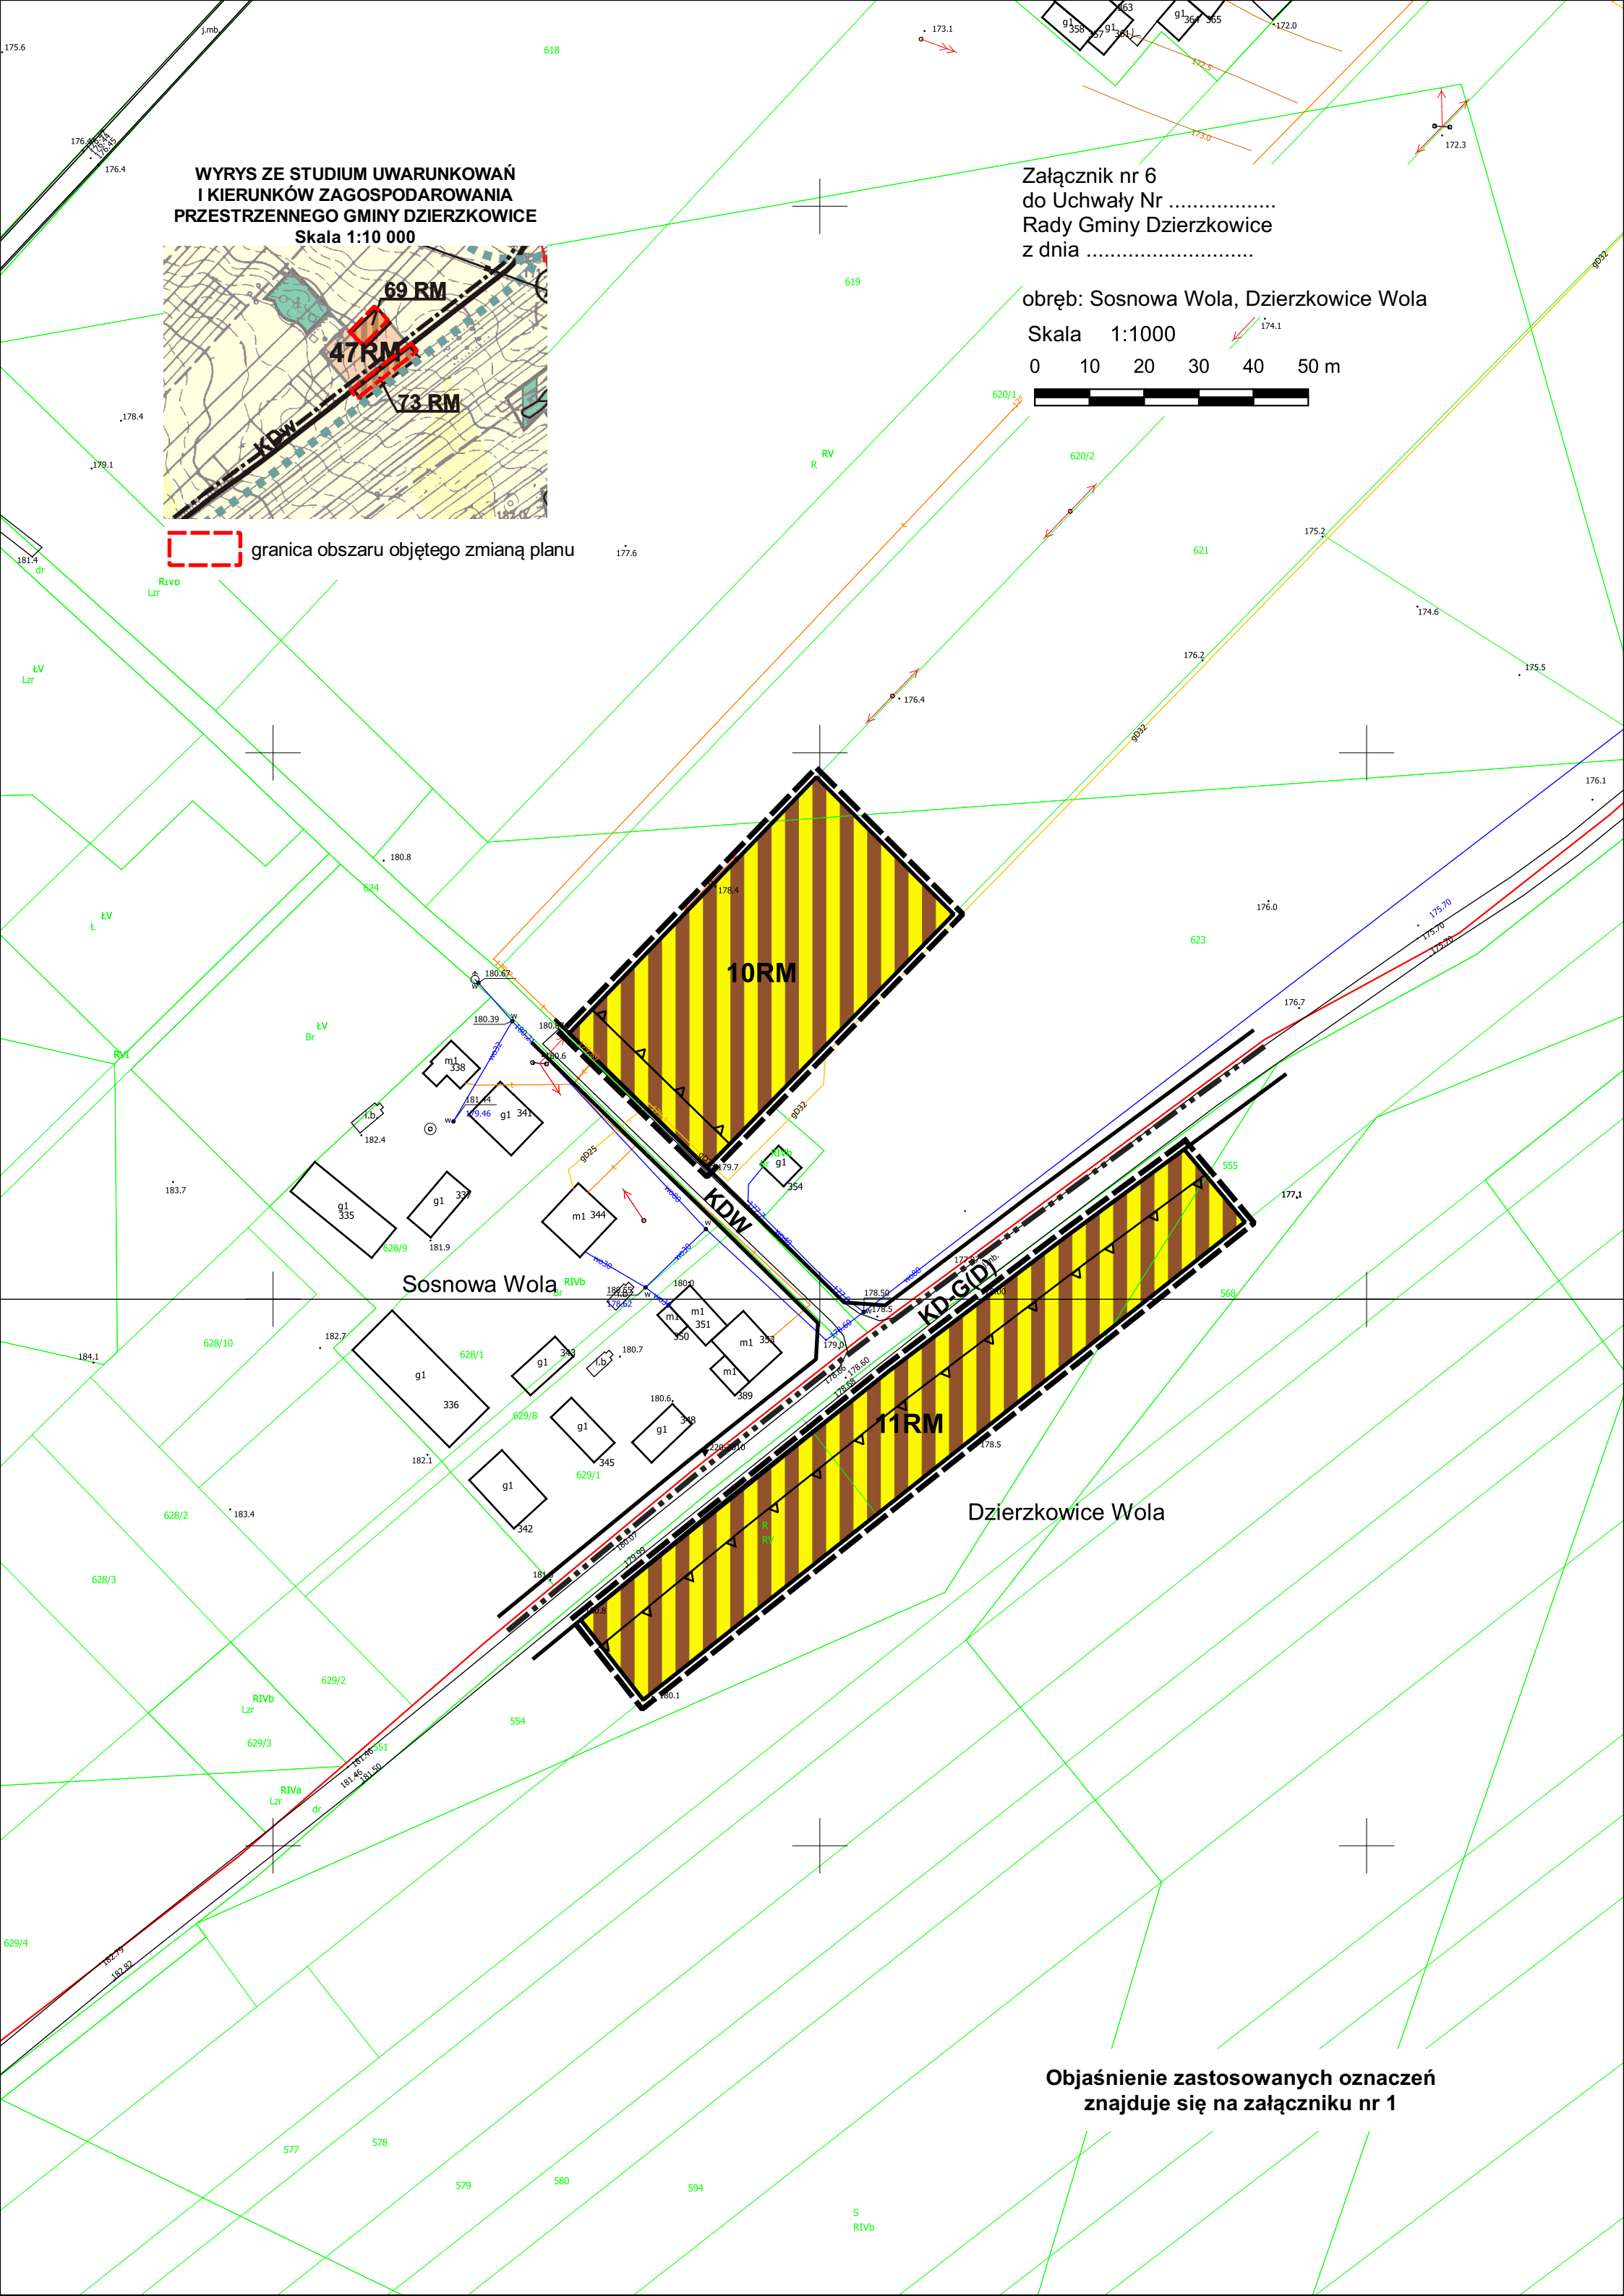

WYRYS ZE STUDIUM UWARUNKOWAŃ
I KIERUNKÓW ZAGOSPODAROWANIA
PRZESTRZENNEGO GMINY DZIERZKOWICE
Skala 1:10 000

 granica obszaru objętego zmianą planu

Załącznik nr 6
do Uchwały Nr
Rady Gminy Dzierzkowice
z dnia

obręb: Sosnowa Wola, Dzierzkowice Wola

Skala 1:1000

0 10 20 30 40 50 m

Objaśnienie zastosowanych oznaczeń
znajduje się na załączniku nr 1