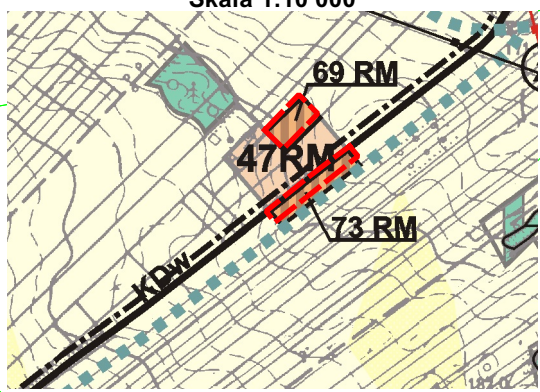

WYRYS ZE STUDIUM UWARUNKOWAŃ
I KIERUNKÓW ZAGOSPODAROWANIA
PRZESTRZENNEGO GMINY DZIERZKOWICE
Skala 1:10 000

 granica obszaru objętego zmianą planu

Załącznik nr 6
do Uchwały Nr
Rady Gminy Dzierzkowice
z dnia

obręb: Sosnowa Wola, Dzierzkowice Wola

Skala 1:1000

0 10 20 30 40 50 m

Objaśnienie zastosowanych oznaczeń
znajduje się na załączniku nr 1