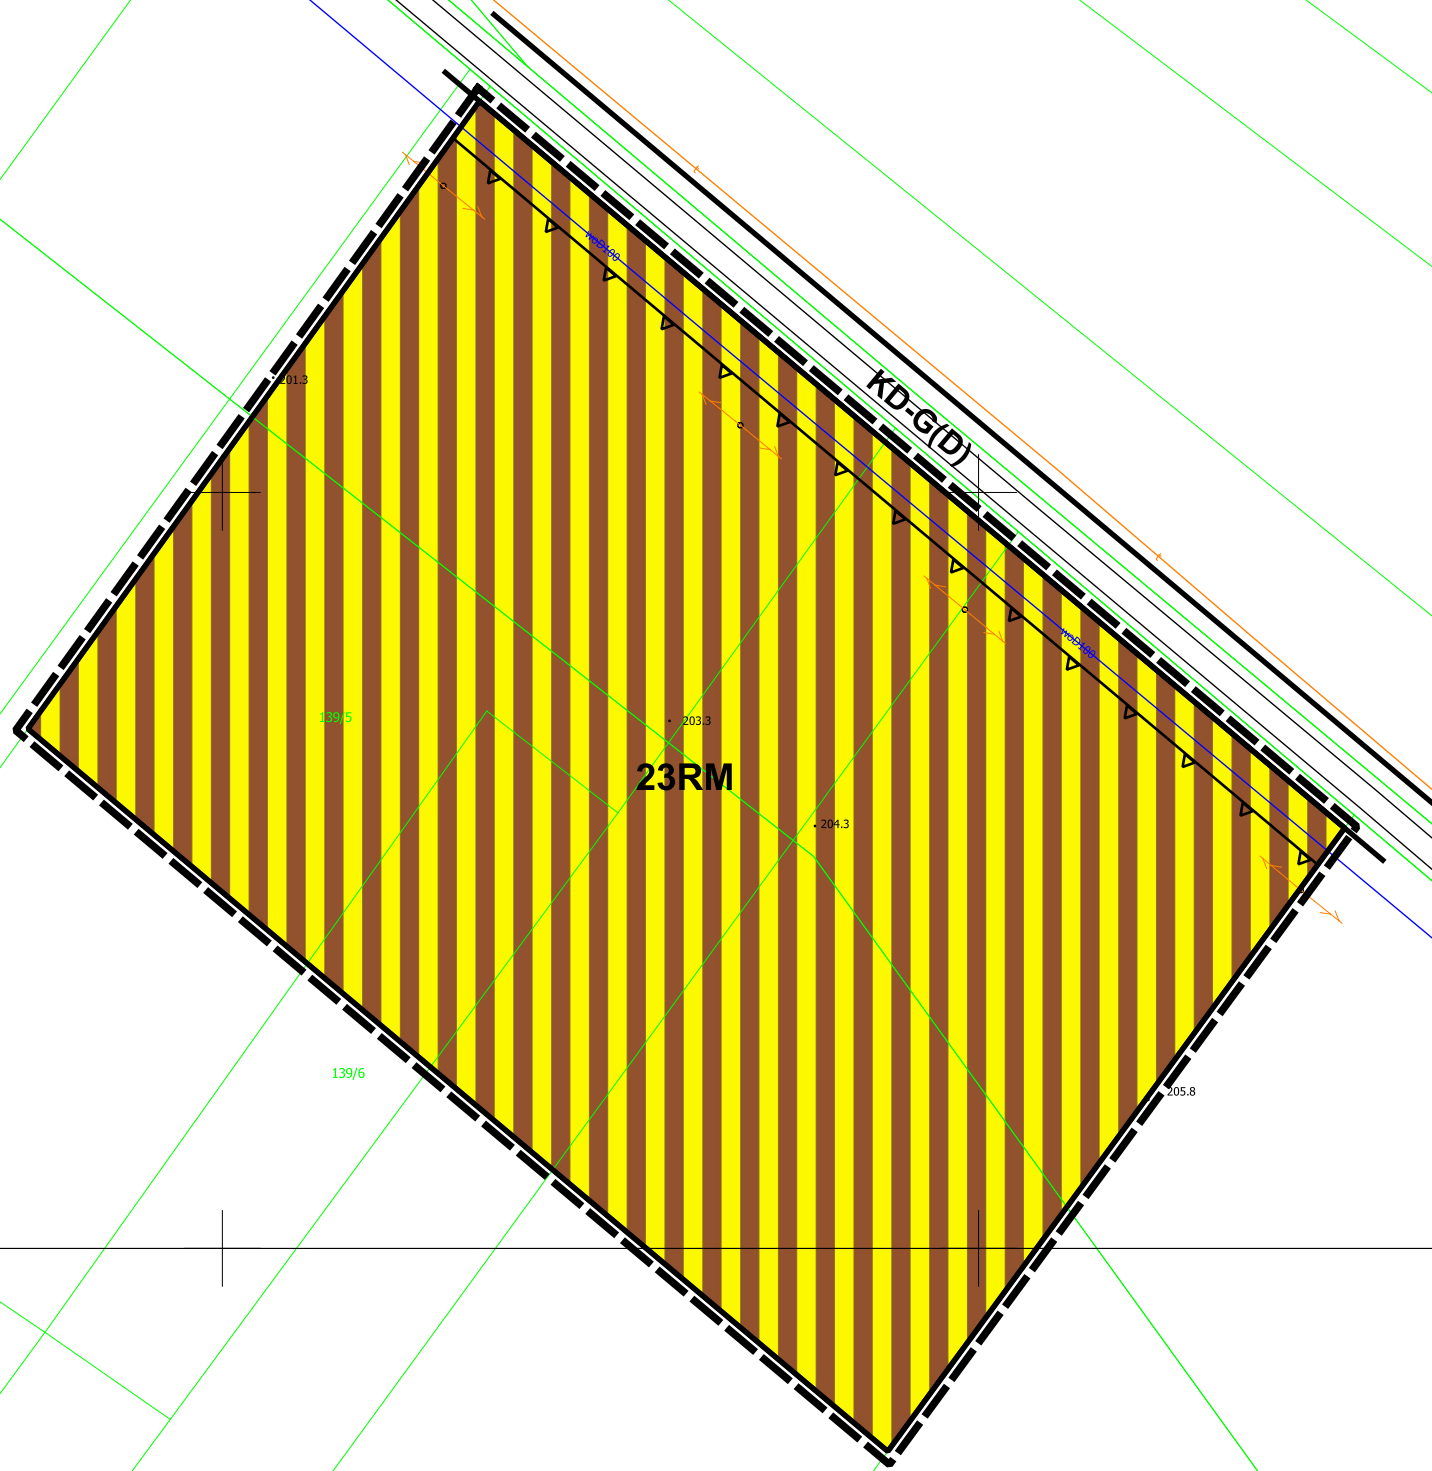

WYRYS ZE STUDIUM UWARUNKWAŃ
I KIERUNKÓW ZAGOSPODAROWANIA
PRZESTRZENNEGO GMINY DZIERZKOWICE
Skala 1:10 000

 granica obszaru objętego zmianą planu

Załącznik nr 13
do Uchwały Nr
Rady Gminy Dzierzkowice
z dnia

obręb: Terpentyna

Skala 1:1000

0 10 20 30 40 50 m

Objaśnienie zastosowanych oznaczeń
znajduje się na załączniku nr 1