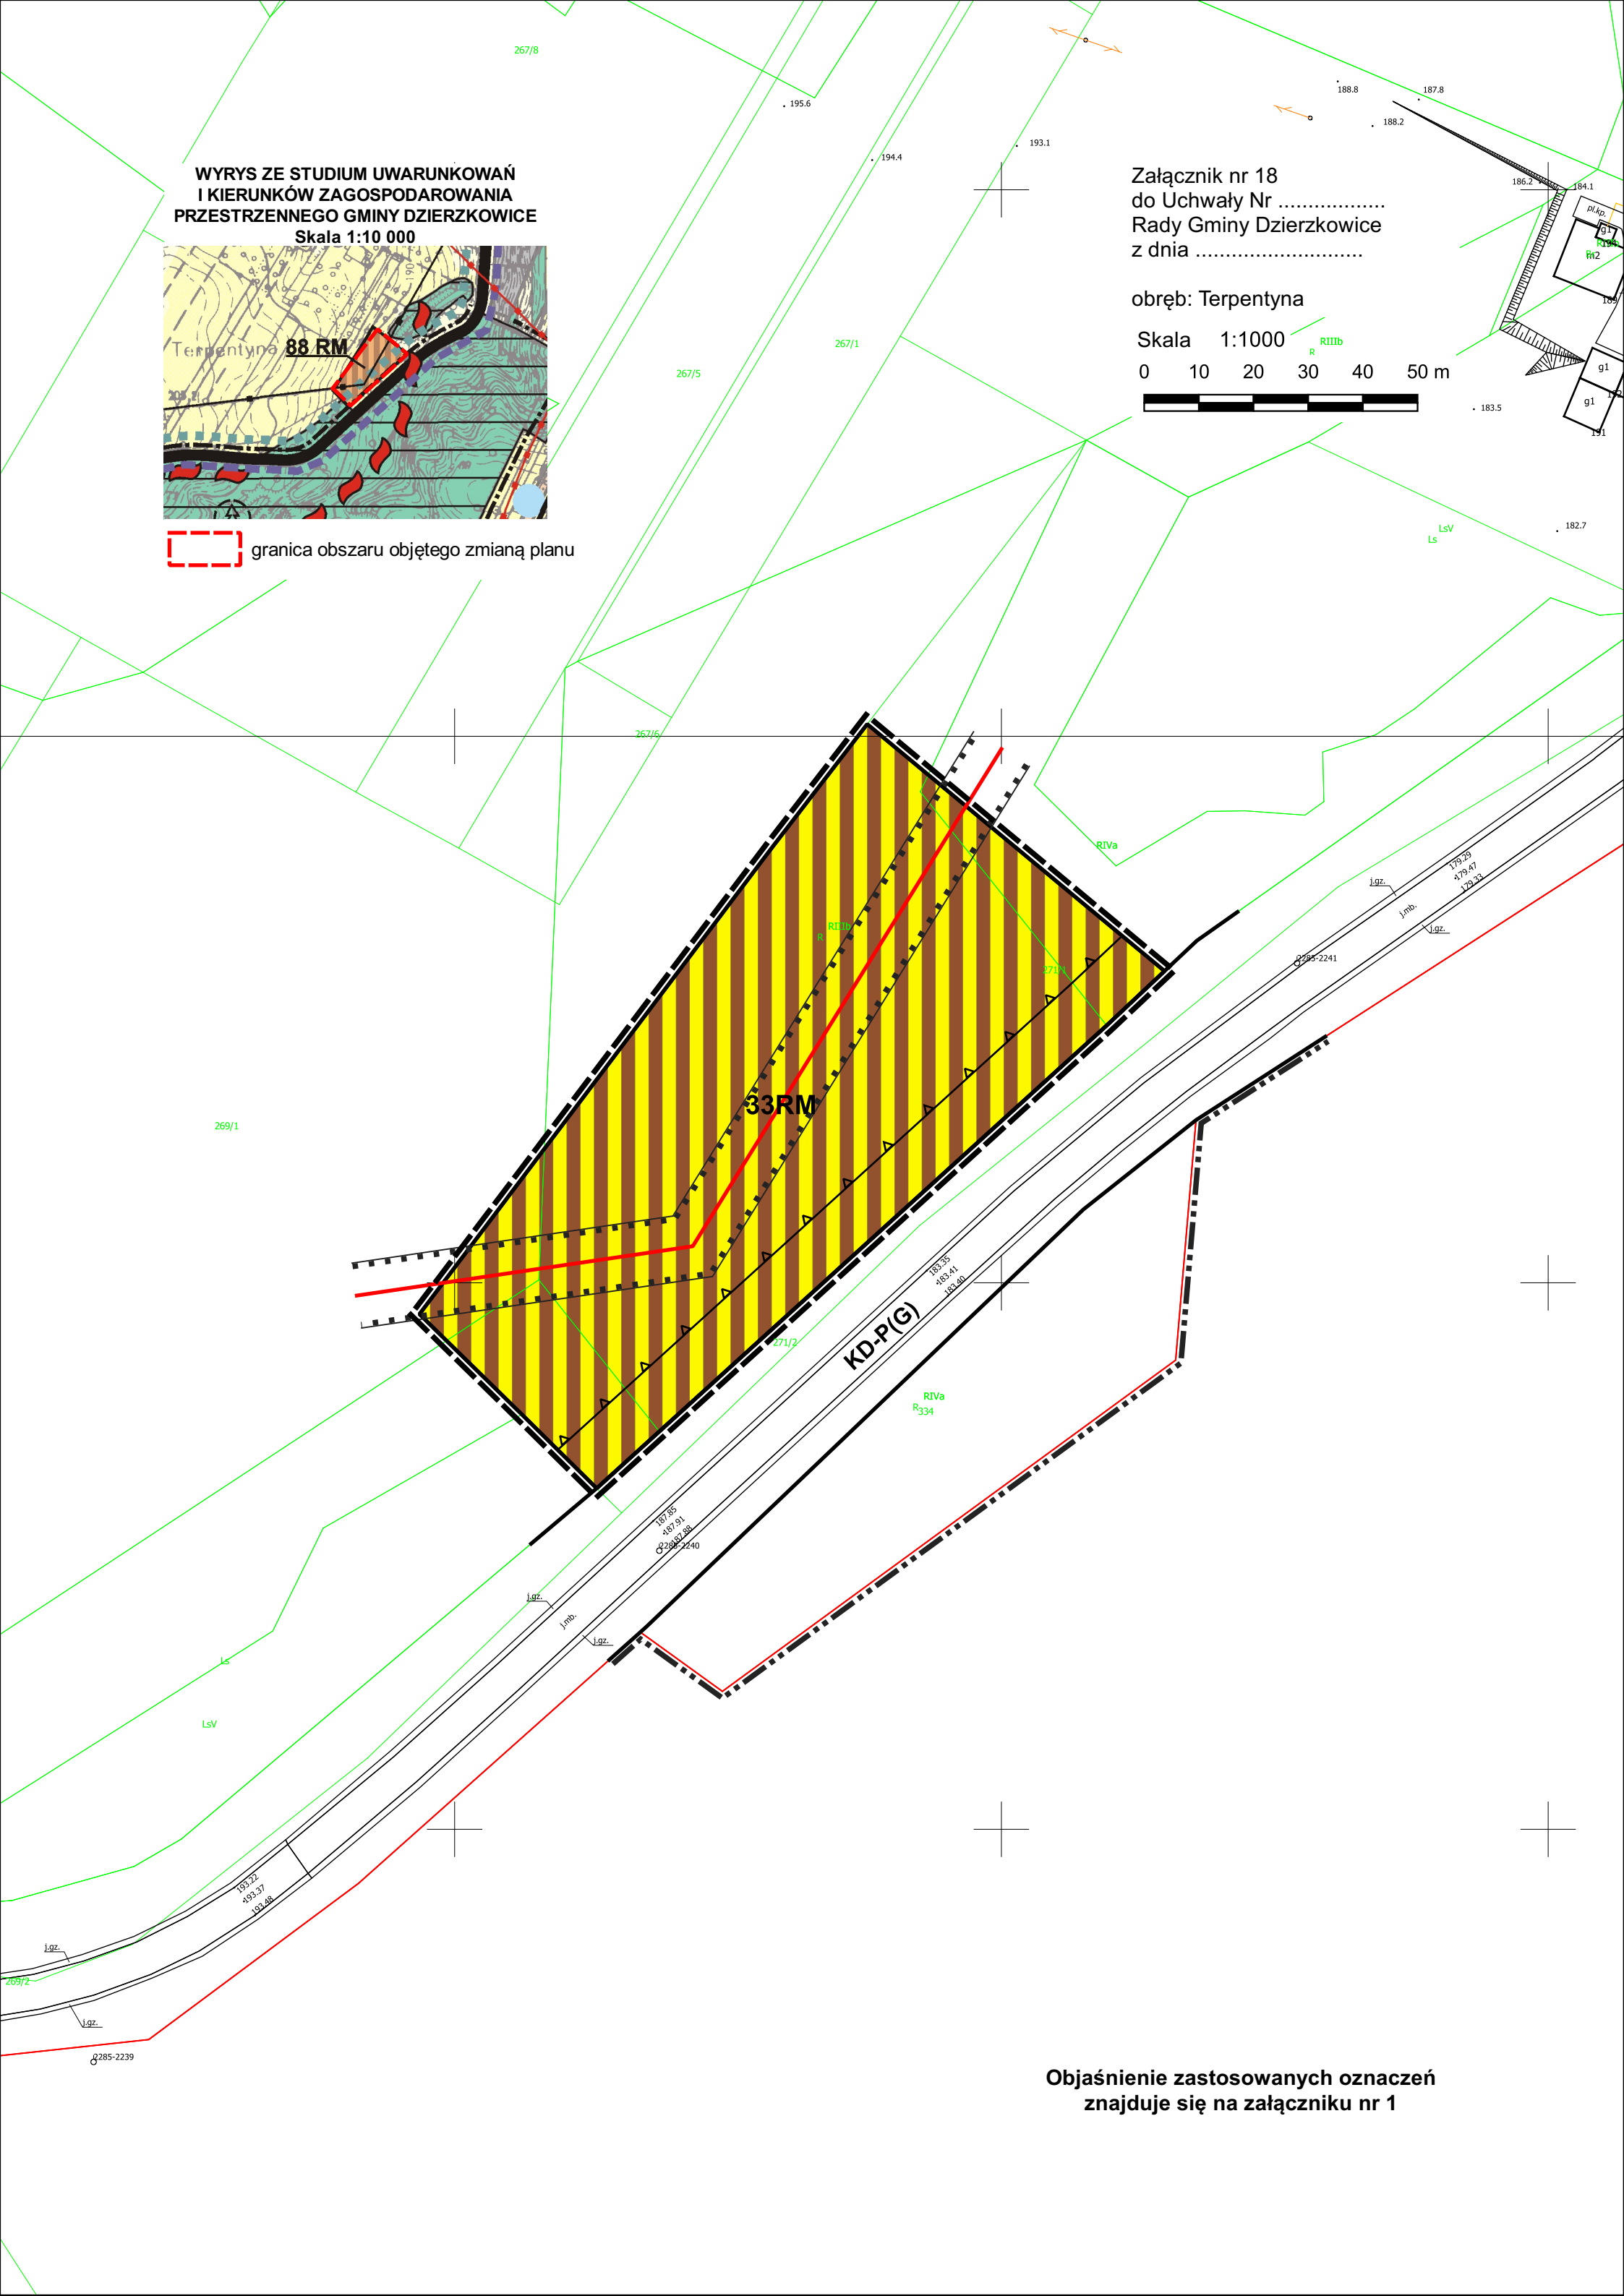

WYRYS ZE STUDIUM UWARUNKWAŃ
I KIERUNKÓW ZAGOSPODAROWANIA
PRZESTRZENNEGO GMINY DZIERZKOWICE
Skala 1:10 000

 granica obszaru objętego zmianą planu

Załącznik nr 18
do Uchwały Nr
Rady Gminy Dzierzkowice
z dnia

obręb: Terpentyna

Skala 1:1000

0 10 20 30 40 50 m

Objaśnienie zastosowanych oznaczeń
znajduje się na załączniku nr 1