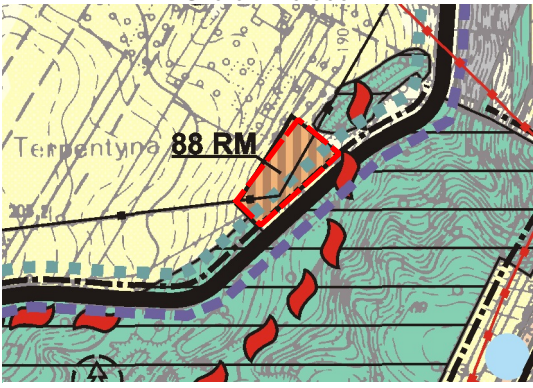

WYRYS ZE STUDIUM UWARUNKWAŃ
I KIERUNKÓW ZAGOSPODAROWANIA
PRZESTRZENNEGO GMINY DZIERZKOWICE
Skala 1:10 000

 granica obszaru objętego zmianą planu

Załącznik nr 18
do Uchwały Nr
Rady Gminy Dzierzkowice
z dnia

obręb: Terpentyna

Skala 1:1000

0 10 20 30 40 50 m

Objaśnienie zastosowanych oznaczeń
znajduje się na załączniku nr 1