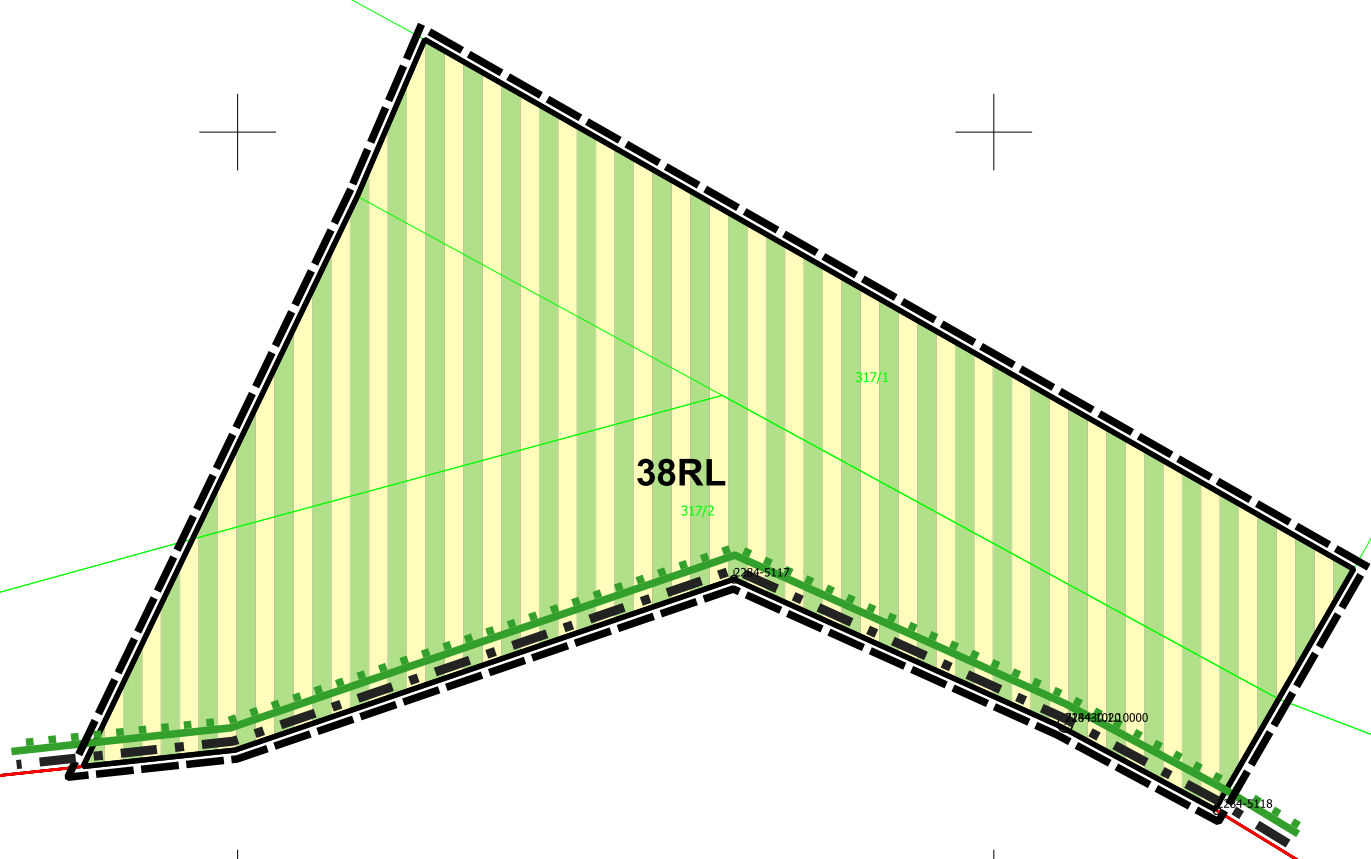

WYRYS ZE STUDIUM UWARUNKWAŃ
I KIERUNKÓW ZAGOSPODAROWANIA
PRZESTRZENNEGO GMINY DZIERZKOWICE
Skala 1:10 000

 granica obszaru objętego zmianą planu

Załącznik nr 22
do Uchwały Nr
Rady Gminy Dzierzkowice
z dnia

obręb: Ludmiłówka

Skala 1:1000

316

317/1

38RL
317/2

3810200000

318

Objaśnienie zastosowanych oznaczeń
znajduje się na załączniku nr 1