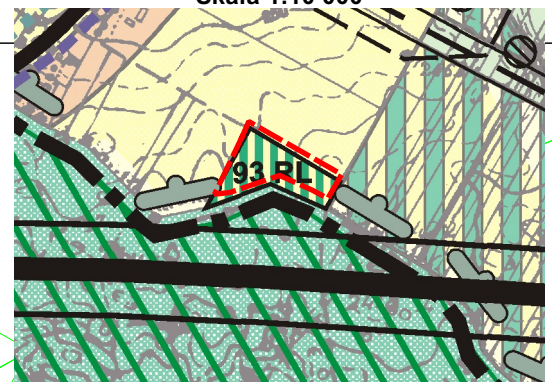

WYRYS ZE STUDIUM UWARUNKWAŃ
I KIERUNKÓW ZAGOSPODAROWANIA
PRZESTRZENNEGO GMINY DZIERZKOWICE
Skala 1:10 000

 granica obszaru objętego zmianą planu

Załącznik nr 22
do Uchwały Nr
Rady Gminy Dzierzkowice
z dnia

obręb: Ludmiłówka

Skala 1:1000

316

317/1

38RL
317/2

3810200000

318

Objaśnienie zastosowanych oznaczeń
znajduje się na załączniku nr 1