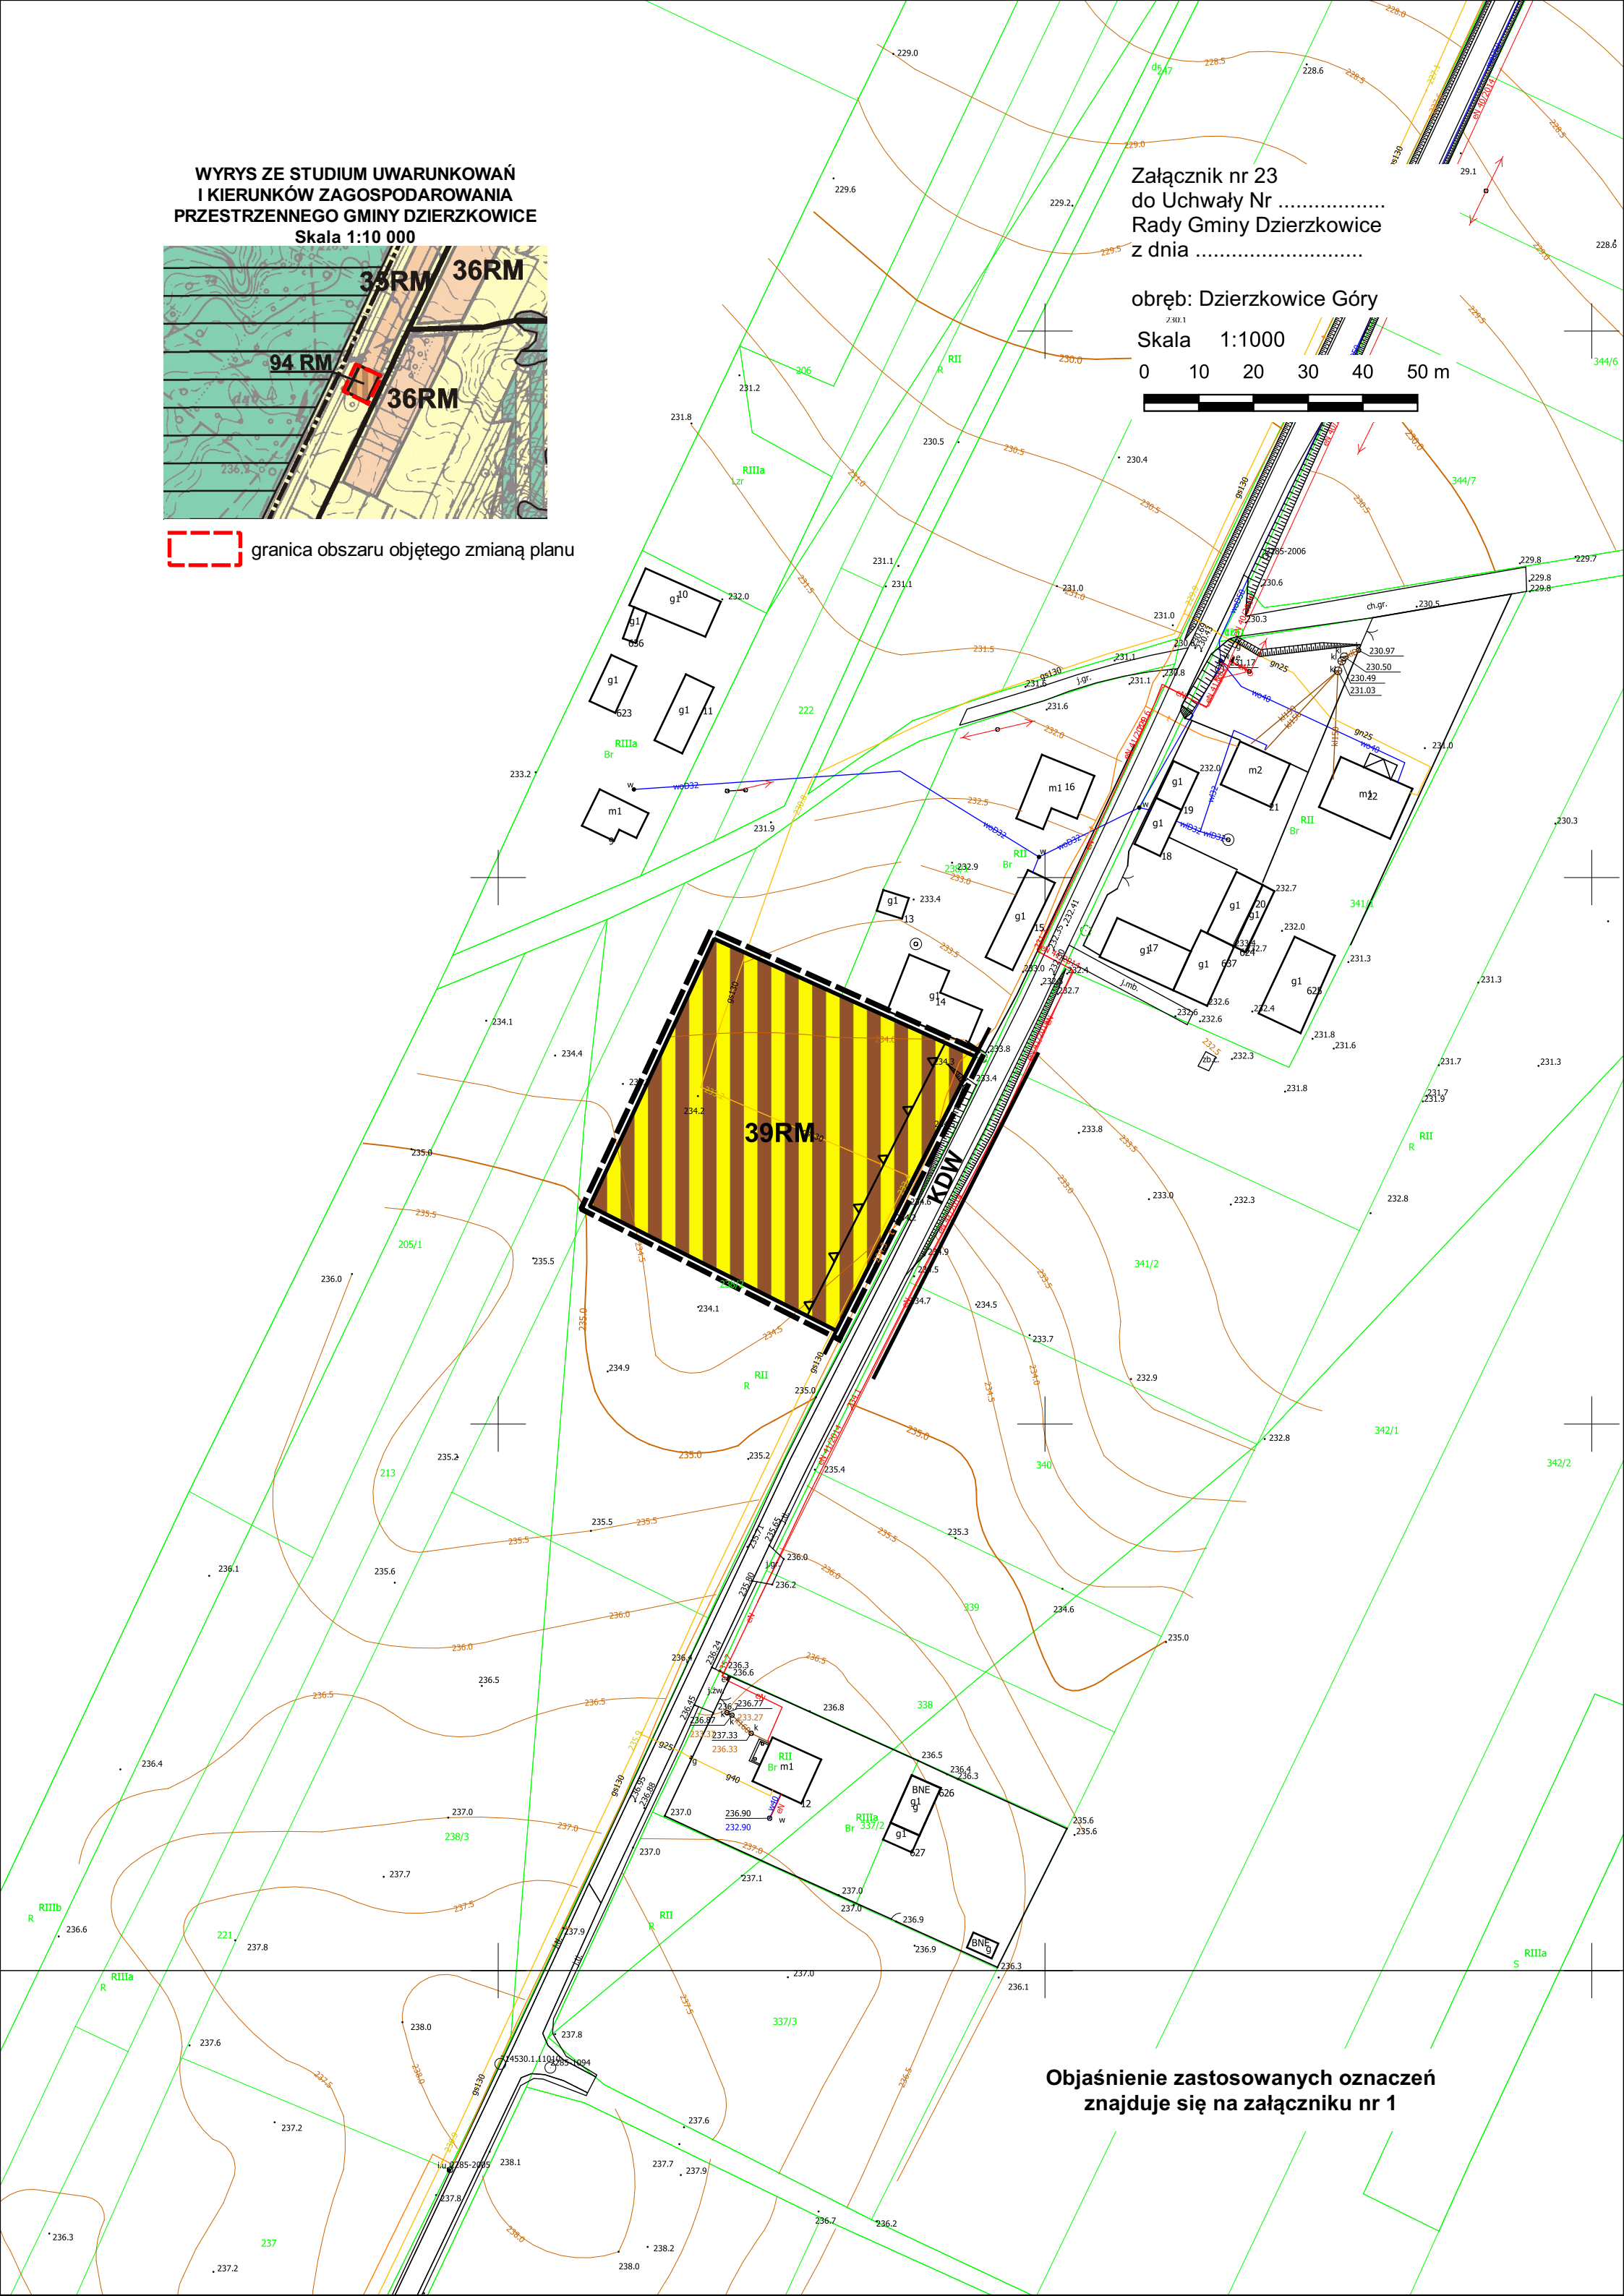

WYRYS ZE STUDIUM UWARUNKOWAŃ
I KIERUNKÓW ZAGOSPODAROWANIA
PRZESTRZENNEGO GMINY DZIERZKOWICE
Skala 1:10 000

 granica obszaru objętego zmianą planu

Załącznik nr 23
do Uchwały Nr
Rady Gminy Dzierzkowice
z dnia

obręb: Dzierzkowice Góry

Skala 1:1000

0 10 20 30 40 50 m

Objaśnienie zastosowanych oznaczeń
znajduje się na załączniku nr 1