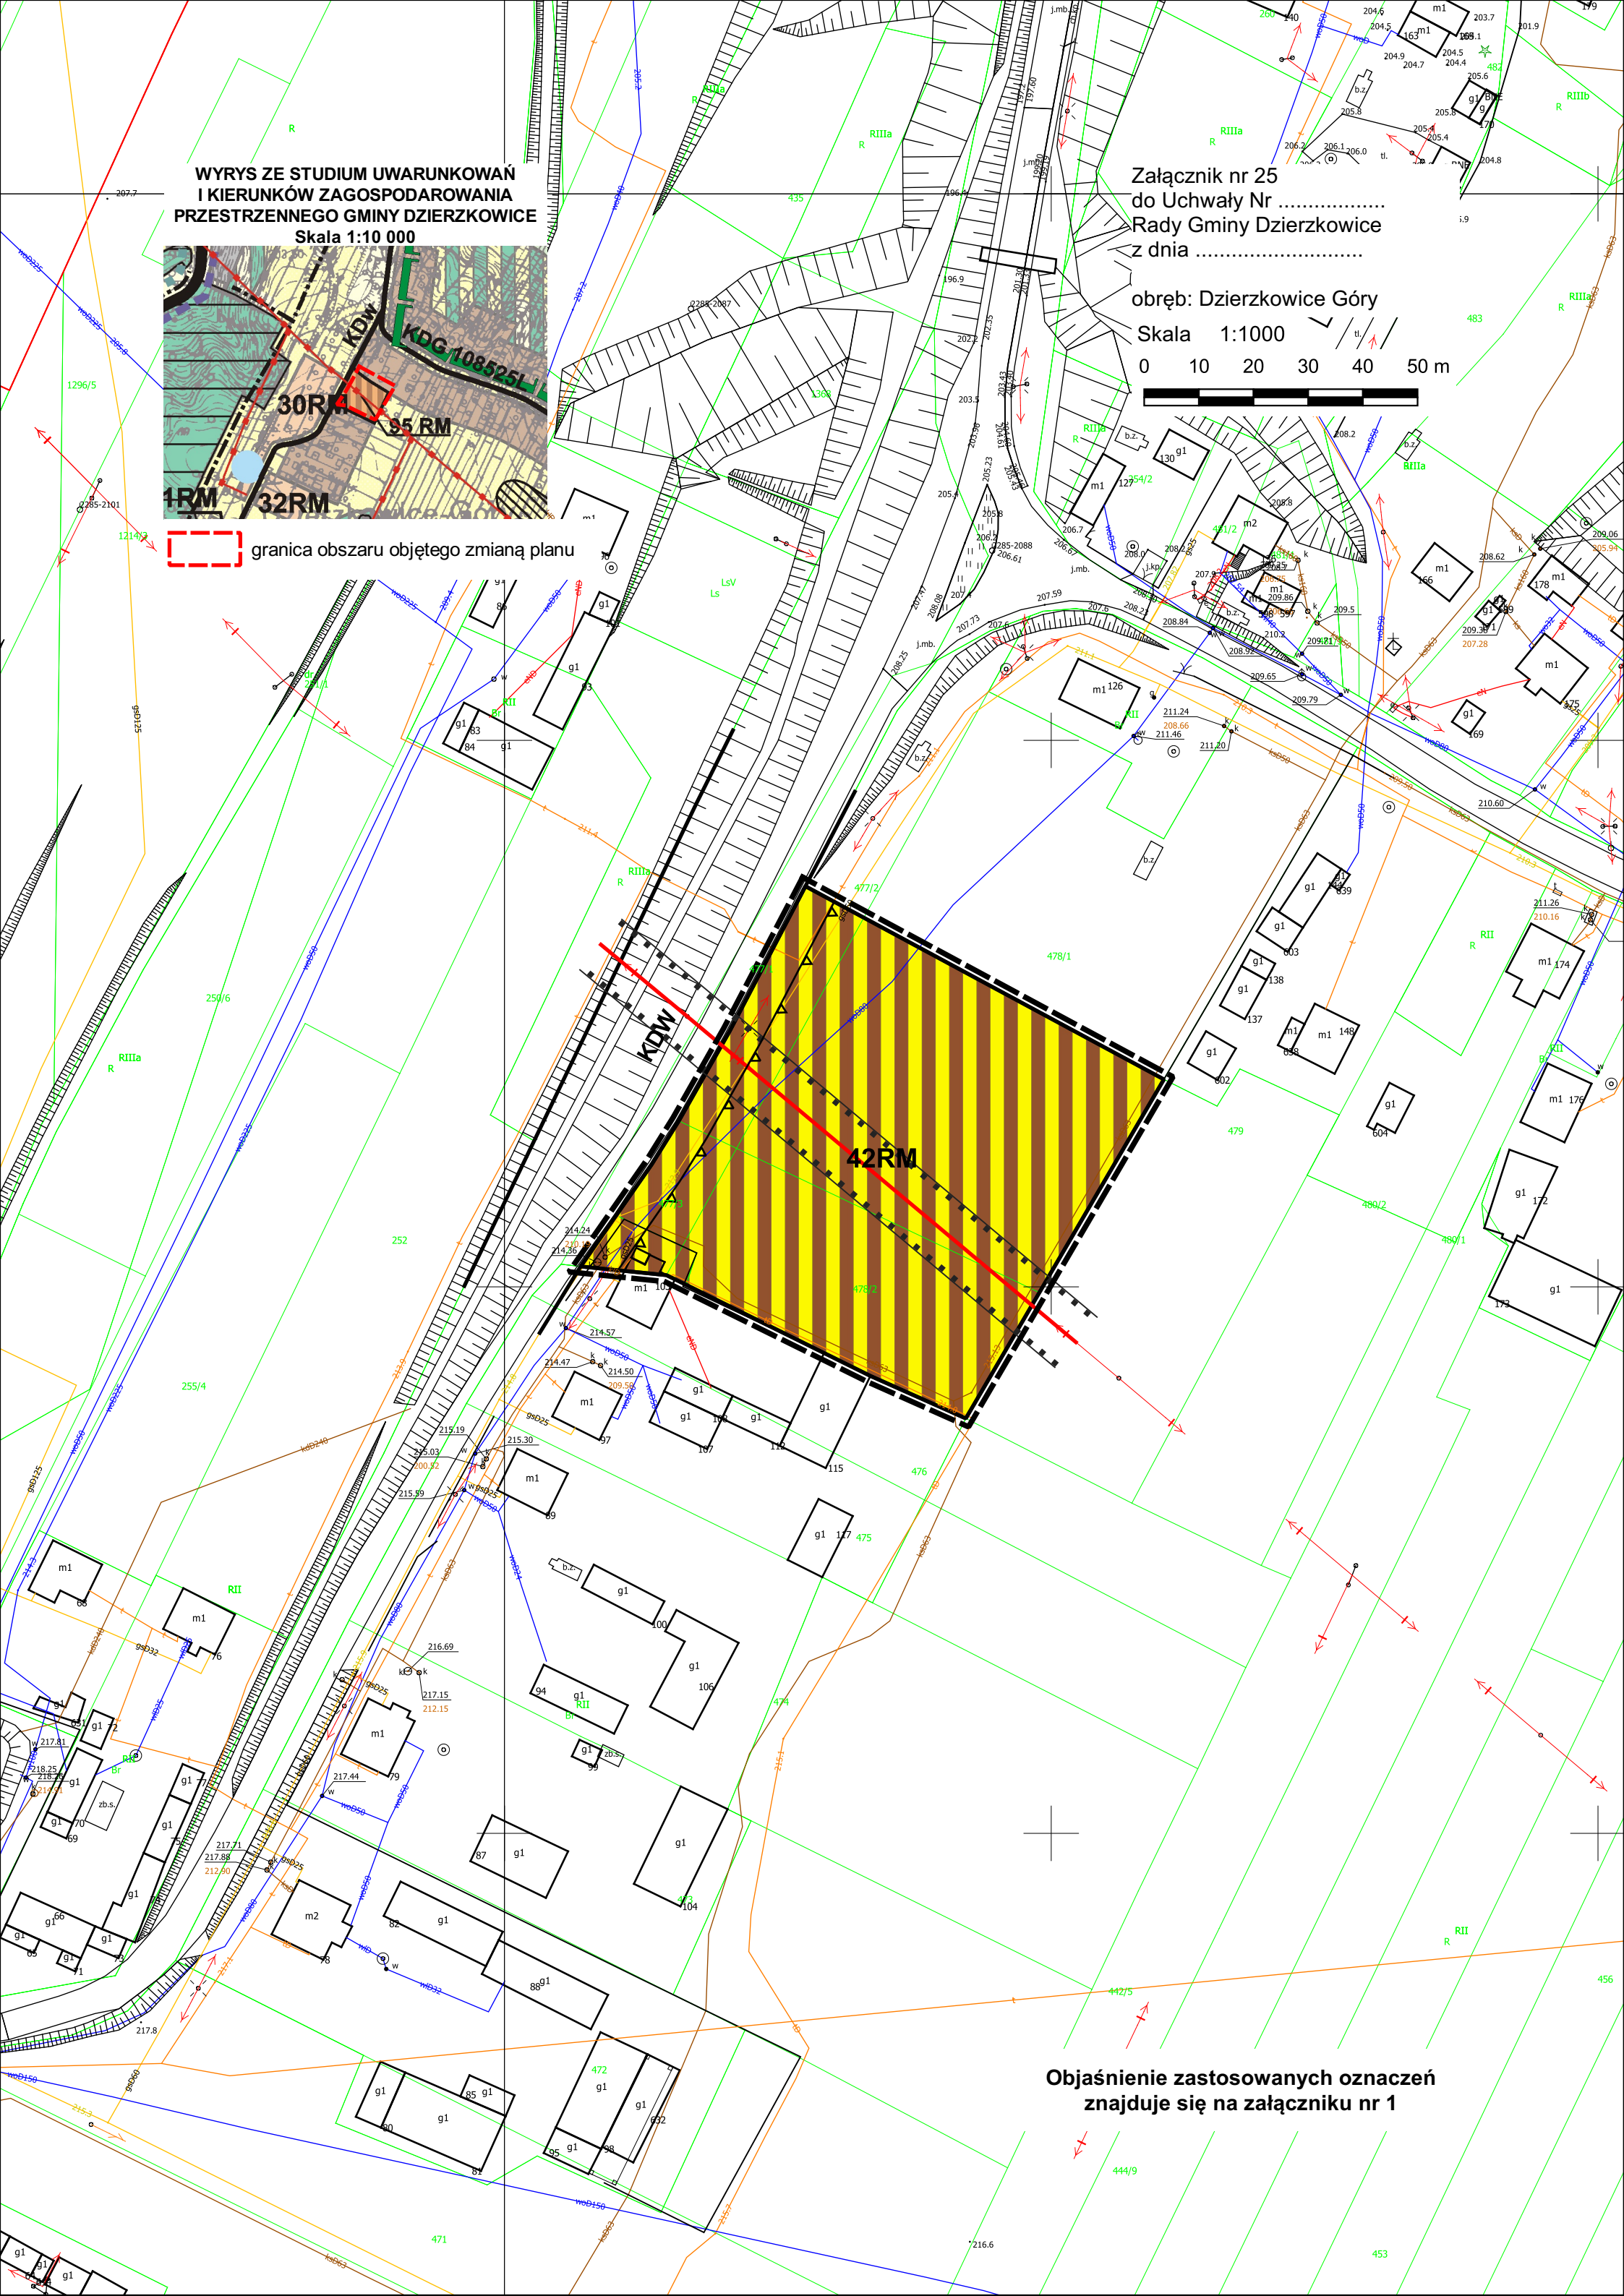

WYRYS ZE STUDIUM UWARUNKOWAŃ
I KIERUNKÓW ZAGOSPODAROWANIA
PRZESTRZENNEGO GMINY DZIERZKOWICE
Skala 1:10 000

granica obszaru objętego zmianą planu

Załącznik nr 25
do Uchwały Nr
Rady Gminy Dzierzkowice
z dnia

obręb: Dzierzkowice Góry
Skala 1:1000

Objaśnienie zastosowanych oznaczeń
znajduje się na załączniku nr 1