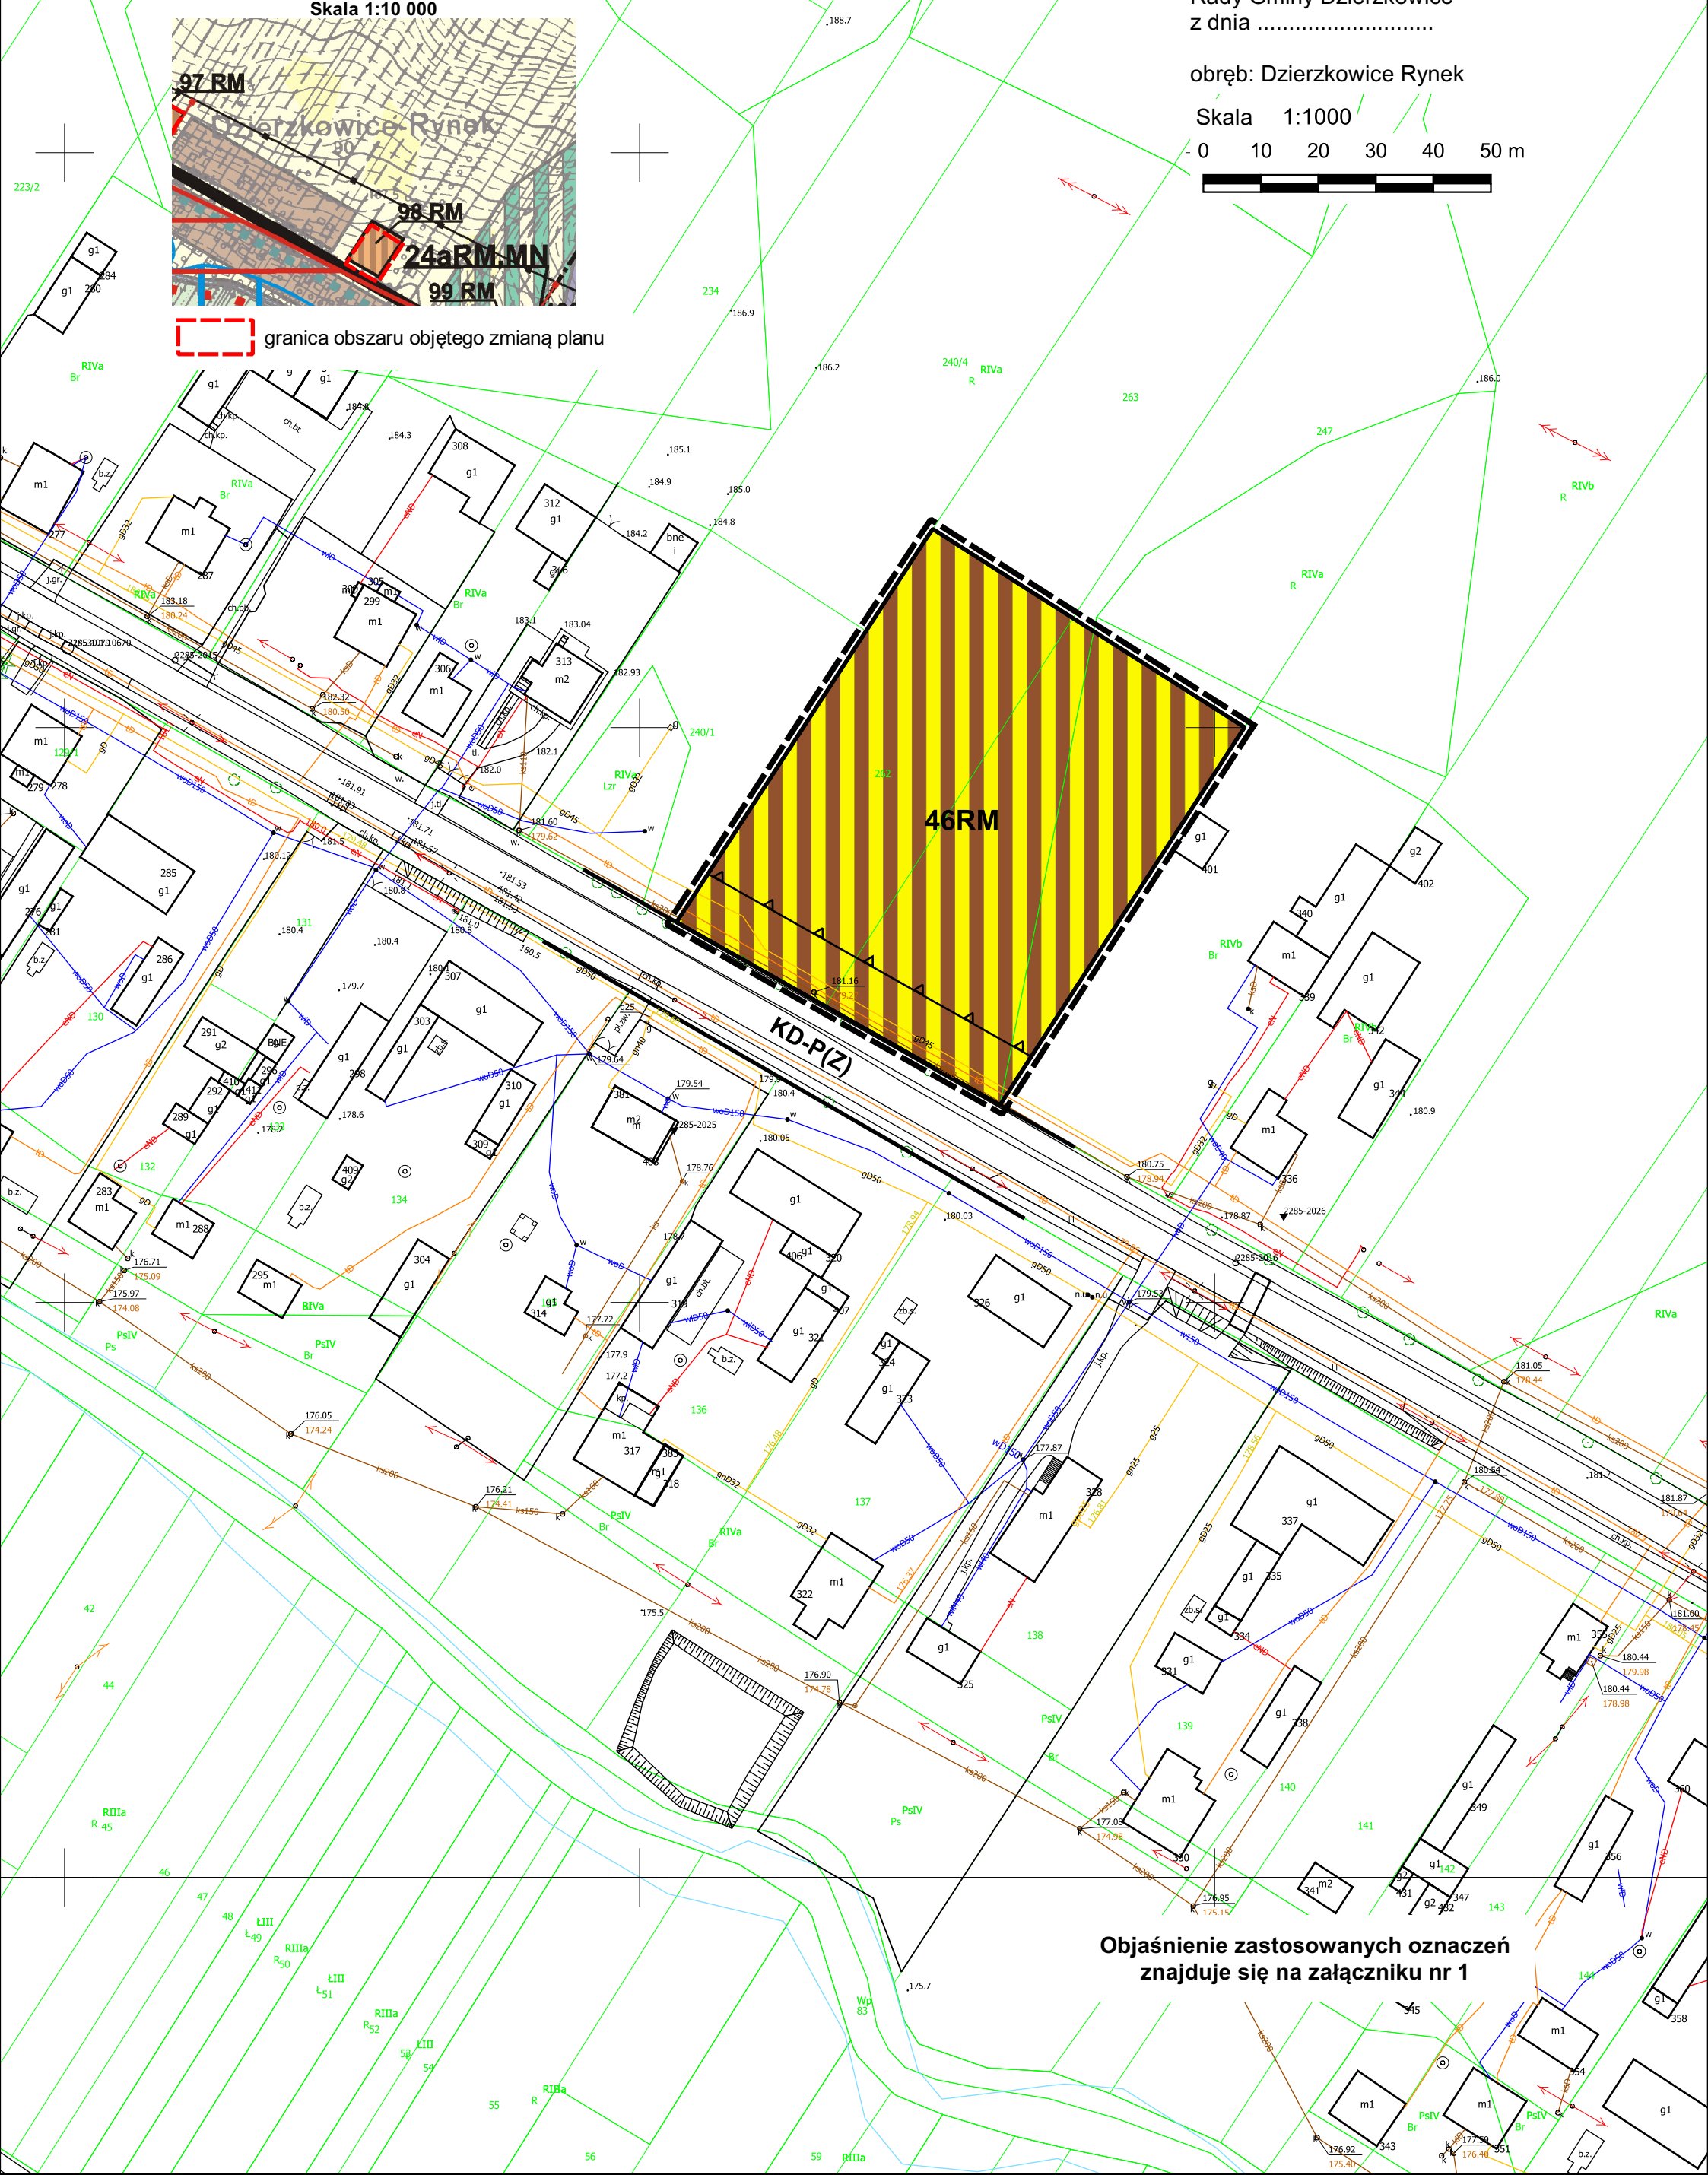

WYRYS ZE STUDIUM UWARUNKOWAŃ
I KIERUNKÓW ZAGOSPODAROWANIA
PRZESTRZENNEGO GMINY DZIERZKOWICE
Skala 1:10 000

granica obszaru objętego zmianą planu

Załącznik nr 27
do Uchwały Nr
Rady Gminy Dzierzkowice
z dnia

obręb: Dzierzkowice Rynek

Skala 1:1000

0 10 20 30 40 50 m

Objaśnienie zastosowanych oznaczeń
znajduje się na załączniku nr 1