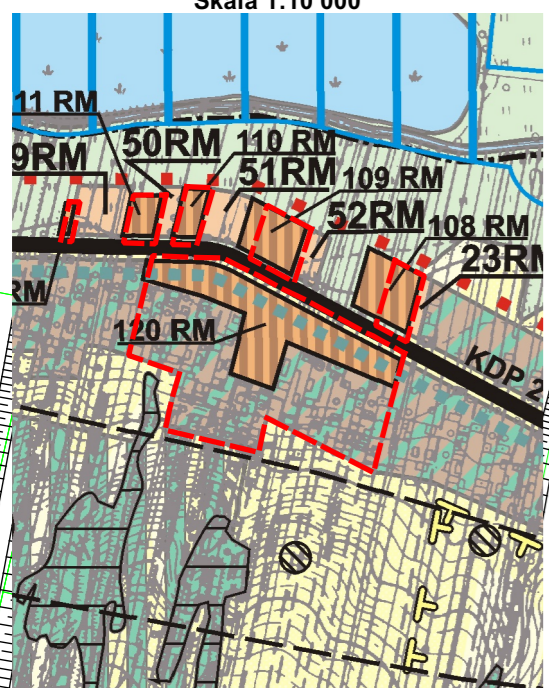

Załącznik nr 39
do Uchwały Nr
Rady Gminy Dzierzkowice
z dnia

obręb: Dzierzkowice Podwoły

Skala 1:1000

0 10 20 30 40 50 m

WYRYS ZE STUDIUM UWARUNKOWAŃ
I KIERUNKÓW ZAGOSPODAROWANIA
PRZESTRZENNEGO GMINY DZIERZKOWICE
Skala 1:10 000

granicą obszaru objętego zmianą planu

Objaśnienie zastosowanych oznaczeń
znajduje się na załączniku nr 1