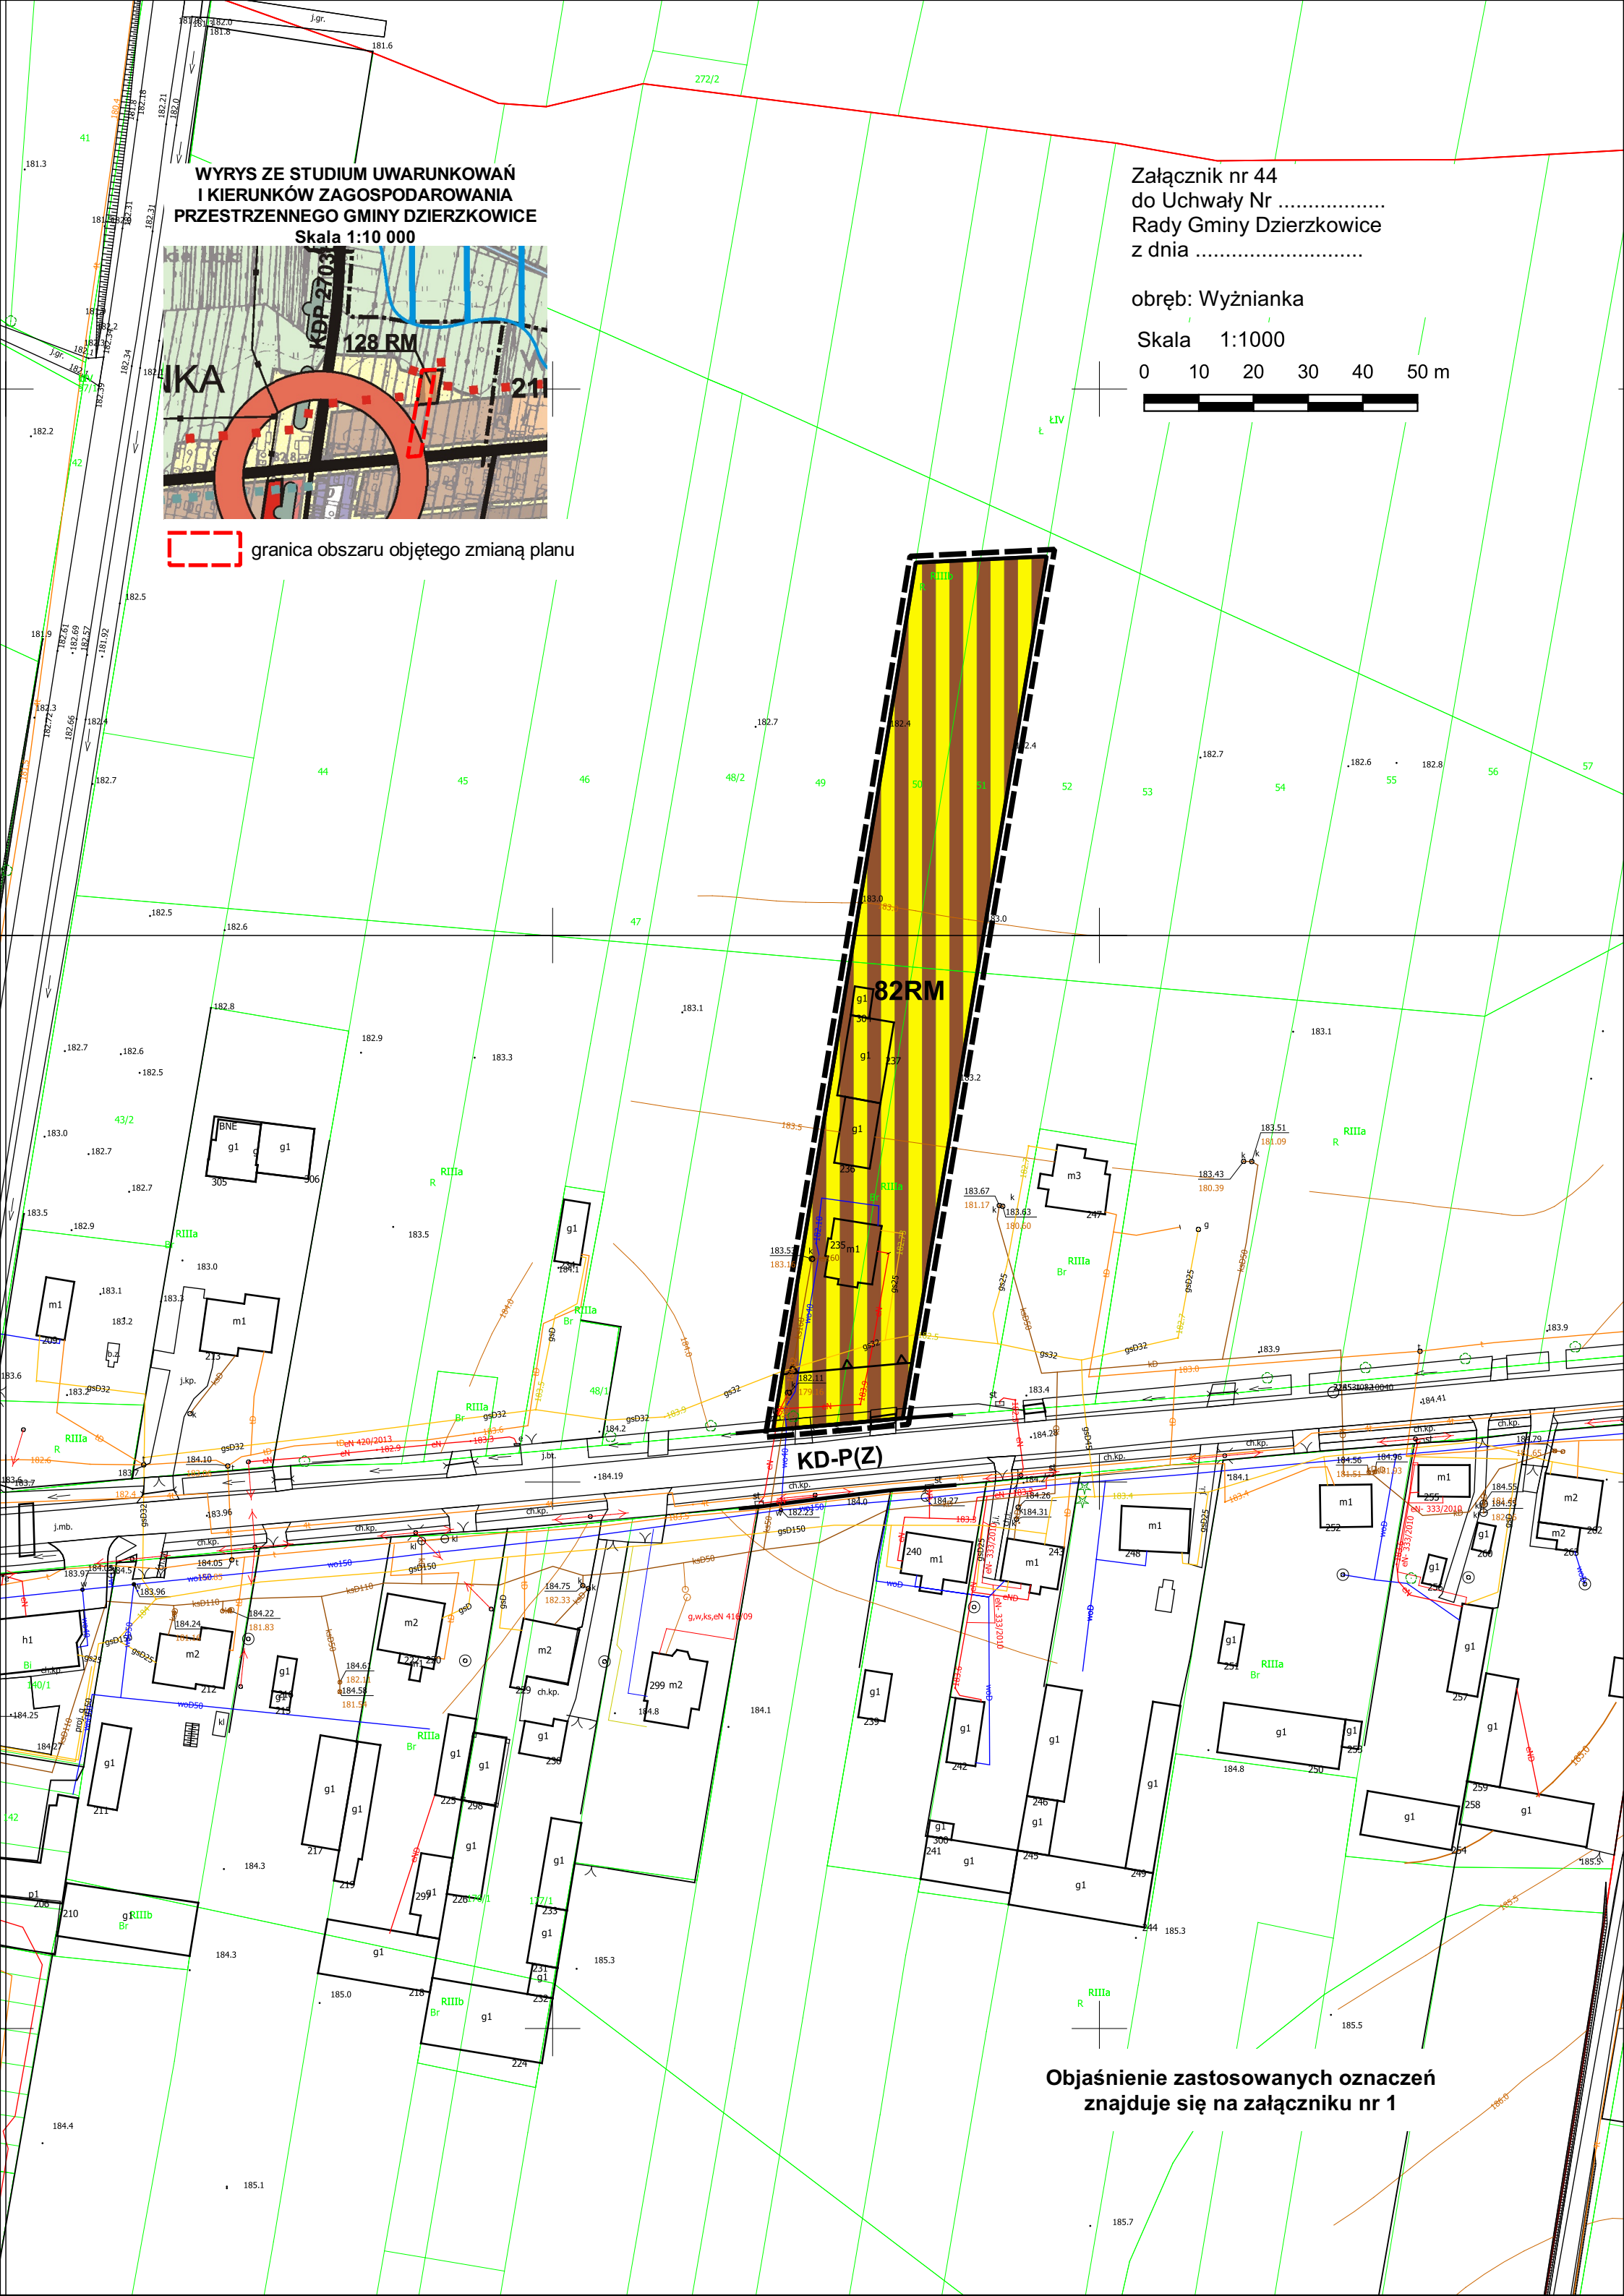

WYRYS ZE STUDIUM UWARUNKOWAŃ
I KIERUNKÓW ZAGOSPODAROWANIA
PRZESTRZENNEGO GMINY DZIERKOWICE
Skala 1:10 000

 granica obszaru objętego zmianą planu

Załącznik nr 44
do Uchwały Nr
Rady Gminy Dzierzkowice
z dnia

obręb: Wyżnianka
Skala 1:1000

Objaśnienie zastosowanych oznaczeń
znajduje się na załączniku nr 1