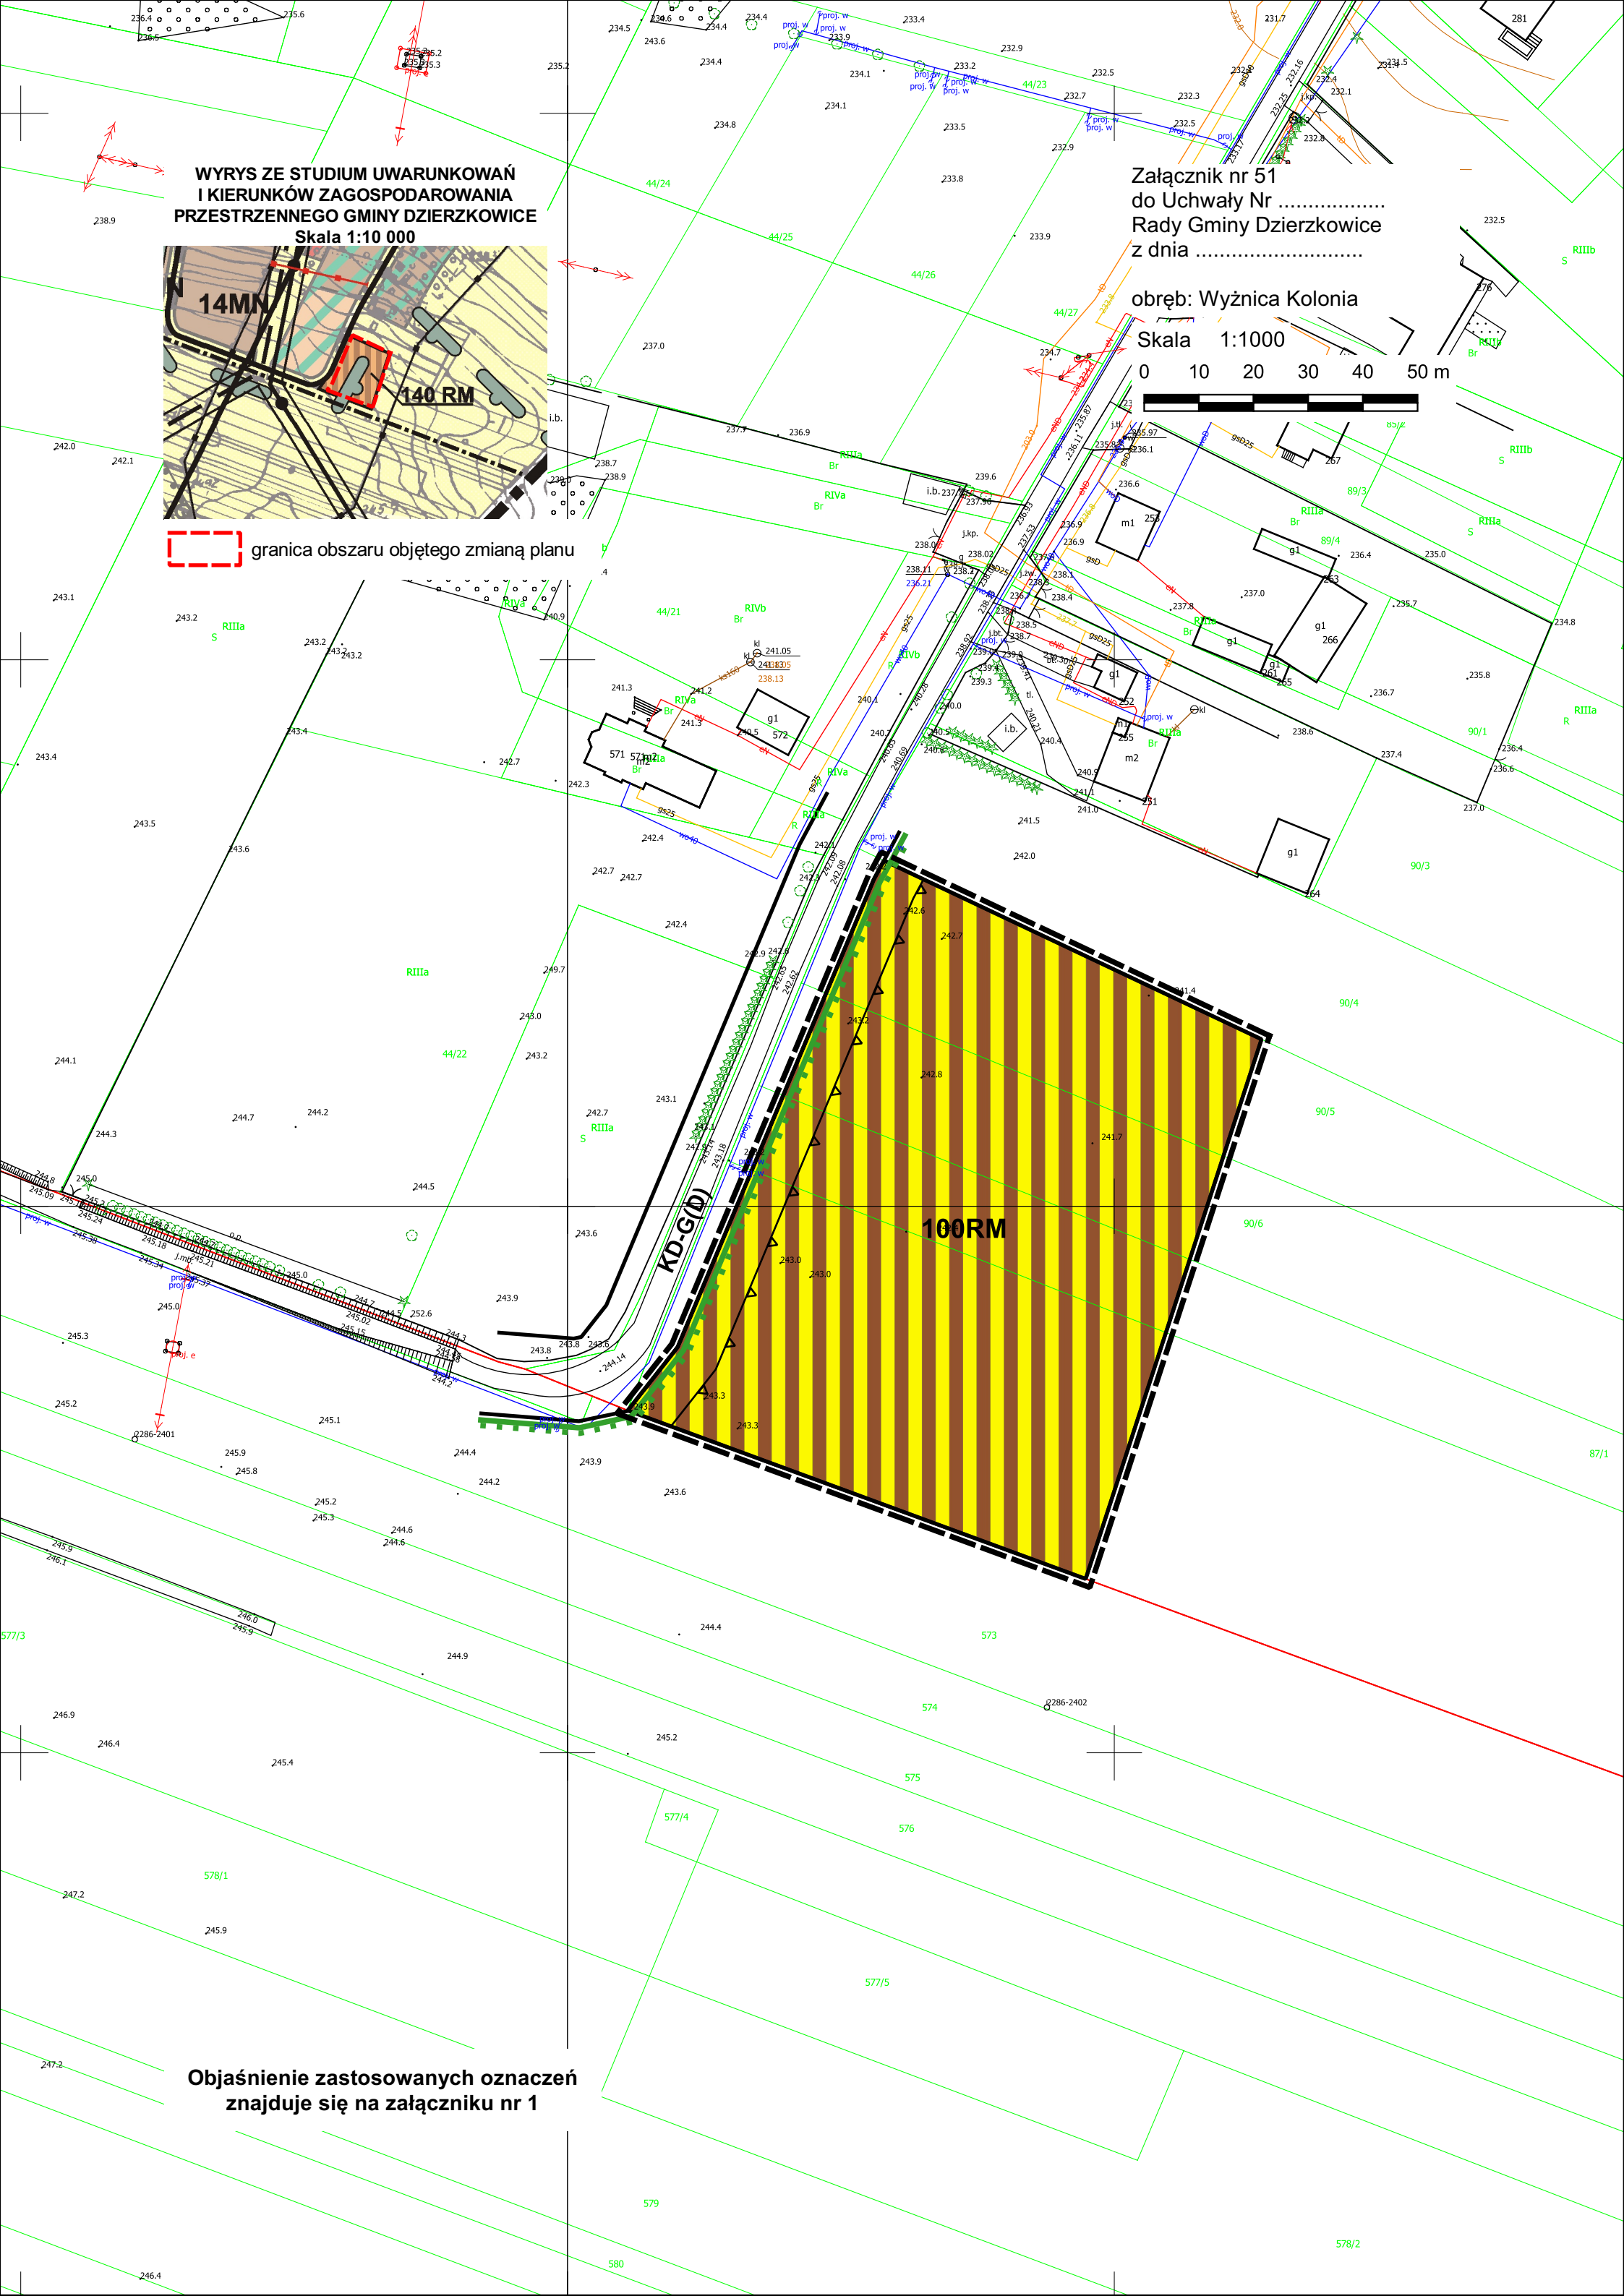

WYRYS ZE STUDIUM UWARUNKOWAŃ
I KIERUNKÓW ZAGOSPODAROWANIA
PRZESTRZENNEGO GMINY DZIERZKOWICE
Skala 1:10 000

granica obszaru objętego zmianą planu

Załącznik nr 51
do Uchwały Nr
Rady Gminy Dzierzkowice
z dnia

obręb: Wyżnica Kolonia
Skala 1:1000

0 10 20 30 40 50 m

Objaśnienie zastosowanych oznaczeń
znajduje się na załączniku nr 1